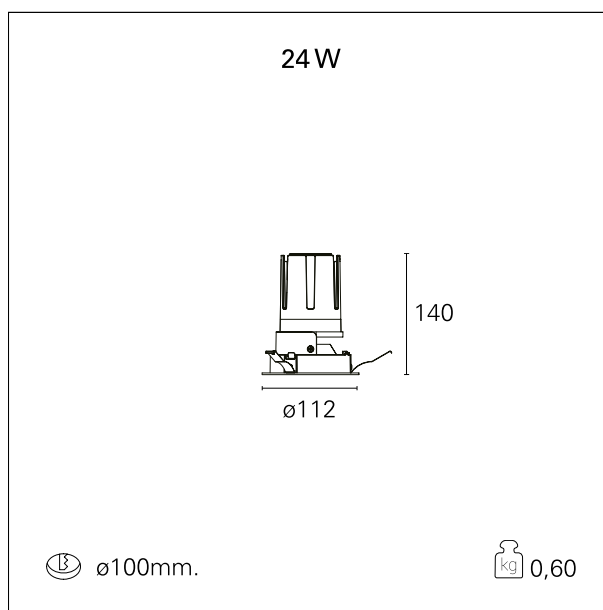

Nemo Fix - rounded

RTL21119DM - white ring / matt reflector - 24 W / 3000 K / CRI > 90

DESCRIZIONE

Quattro aperture di fascio con cut-off di 38° e versioni fino a UGR<17 permettono di ottenere il giusto equilibrio fra controllo delle luminanze e diffusione della luce. I moduli illuminanti sono tutti equipaggiati con led di ultima generazione con CRI > 90 e SDCM < 3. I riflettori secondari intercambiabili disponibili in cinque diverse finiture estetiche permettono di caratterizzare l'impianto anche successivamente alla prima installazione. Il cavetto di sicurezza in dotazione evita la caduta accidentale e il sistema di connessione al driver di tipo "fast plug" permette un'installazione rapida e sicura. Versione Nemo ADJ per luce di accento con orientabilità di 350° sul piano orizzontale e di 30° sul piano verticale. Nemo Fix per l'illuminazione verticale per il controllo dell'abbagliamento diretto e luce sfumata ai bordi del fascio.

switch 1...10V / Push

CARATTERISTICHE APPARECCHIO

tipo di installazione	Trimmed
materiale	Alluminio
colore	Bianco / Satinato
potenza	24 W
lumen output - emissione diretta	2152 lm
lumen output - emissione totale	2152 lm
efficacia	90 lm/W
diametro	ø 112 mm.
dimensioni	h 140 mm.
peso netto	0,60 kg.

CARATTERISTICHE ELETTRICHE

alimentazione	220÷240 V
tipo di alimentazione	1...10V / Push
classe di isolamento	Classe II

CARATTERISTICHE MECCANICHE

Nemo Fix - rounded

RTL21119DM - white ring / matt reflector - 24 W / 3000 K / CRI > 90

IP apparecchio	IP40
IP vano ottico	IP40
IP vano incassato	IP40
IK	IK02

DIMENSIONI FORO D'INCASSO

diametro foro incasso **ø 100 mm.**

CLASSIFICAZIONE ENERGETICA

Le lampade di questo dispositivo non sono sostituibili.