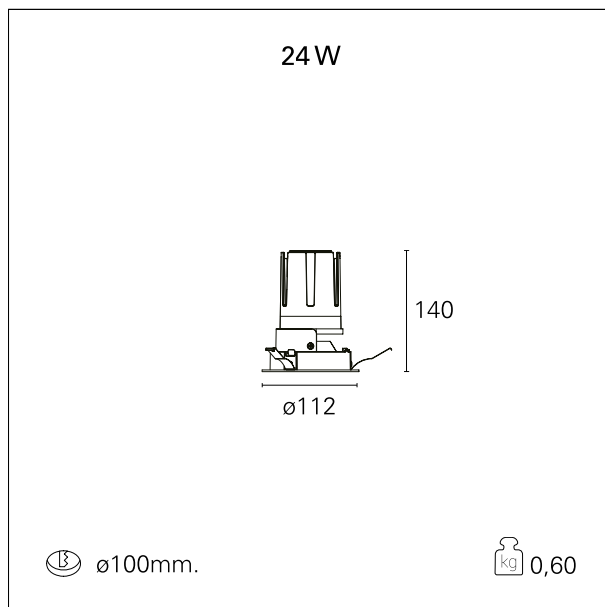

#### CARATTERISTICHE APPARECCHIO

tipo di installazione	Trimmed
materiale	Alluminio
colore	Bianco / Satinato
potenza	24 W
lumen output - emissione diretta	2218 lm
lumen output - emissione totale	2218 lm
efficacia	92 lm/W
diámetro	ø 112 mm.
dimensioni	h 140 mm.
peso netto	0,60 kg.