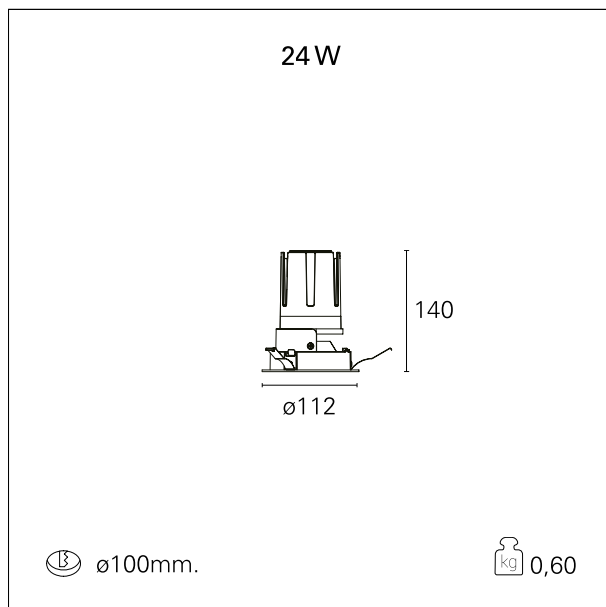

Nemo Fix - rounded

RTL21120DA - white ring / matt reflector - 24 W / 4000 K / CRI > 90

DESCRIZIONE

Quattro aperture di fascio con cut-off di 38° e versioni fino a UGR<17 permettono di ottenere il giusto equilibrio fra controllo delle luminanze e diffusione della luce. I moduli illuminanti sono tutti equipaggiati con led di ultima generazione con CRI > 90 e SDCM < 3. I riflettori secondari intercambiabili disponibili in cinque diverse finiture estetiche permettono di caratterizzare l'impianto anche successivamente alla prima installazione. Il cavetto di sicurezza in dotazione evita la caduta accidentale e il sistema di connessione al driver di tipo "fast plug" permette un'installazione rapida e sicura. Versione Nemo ADJ per luce di accento con orientabilità di 350° sul piano orizzontale e di 30° sul piano verticale. Nemo Fix per l'illuminazione verticale per il controllo dell'abbagliamento diretto e luce sfumata ai bordi del fascio.

switch

DALI

CARATTERISTICHE APPARECCHIO

tipo di installazione	Trimmed
materiale	Alluminio
colore	Bianco / Satinato
potenza	24 W
lumen output - emissione diretta	2218 lm
lumen output - emissione totale	2218 lm
efficacia	92 lm/W
diametro	ø 112 mm.
dimensioni	h 140 mm.
peso netto	0,60 kg.

IP apparecchio	IP40
IP vano ottico	IP40
IP vano incassato	IP40
IK	IK02

DIMENSIONI FORO D'INCASSO

diametro foro incasso **ø 100 mm.**

CLASSIFICAZIONE ENERGETICA

Questo dispositivo è munito di lampade a LED integrate.