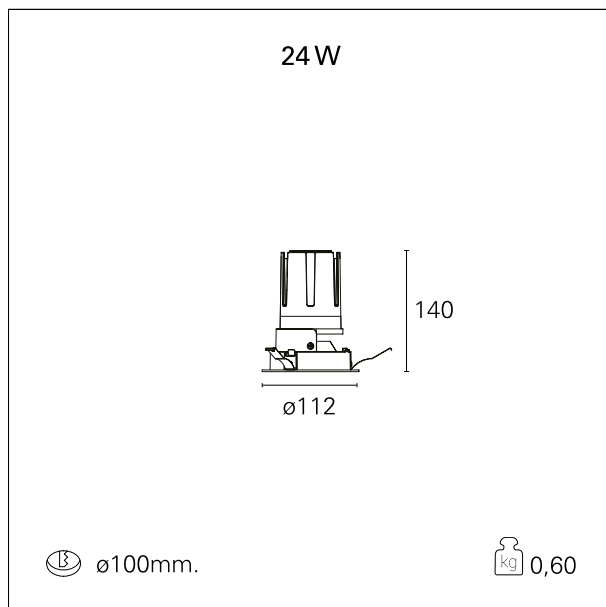

Nemo Fix - rounded

RTL21120DM - white ring / matt reflector - 24 W / 4000 K / CRI > 90

DESCRIZIONE

Quattro aperture di fascio con cut-off di 38° e versioni fino a UGR<17 permettono di ottenere il giusto equilibrio fra controllo delle luminanze e diffusione della luce. I moduli illuminanti sono tutti equipaggiati con led di ultima generazione con CRI > 90 e SDCM < 3. I riflettori secondari intercambiabili disponibili in cinque diverse finiture estetiche permettono di caratterizzare l'impianto anche successivamente alla prima installazione. Il cavetto di sicurezza in dotazione evita la caduta accidentale e il sistema di connessione al driver di tipo "fast plug" permette un'installazione rapida e sicura. Versione Nemo ADJ per luce di accento con orientabilità di 350° sul piano orizzontale e di 30° sul piano verticale. Nemo Fix per l'illuminazione verticale per il controllo dell'abbagliamento diretto e luce sfumata ai bordi del fascio.

switch 1...10V / Push

CARATTERISTICHE APPARECCHIO

tipo di installazione	Trimmed
materiale	Alluminio
colore	Bianco / Satinato
potenza	24 W
lumen output - emissione diretta	2218 lm
lumen output - emissione totale	2218 lm
efficacia	92 lm/W
diametro	ø 112 mm.
dimensioni	h 140 mm.
peso netto	0,60 kg.

IP apparecchio	IP40
IP vano ottico	IP40
IP vano incassato	IP40
IK	IK02

DIMENSIONI FORO D'INCASSO

diametro foro incasso **ø 100 mm.**

CLASSIFICAZIONE ENERGETICA

Le lampade di questo dispositivo non sono sostituibili.