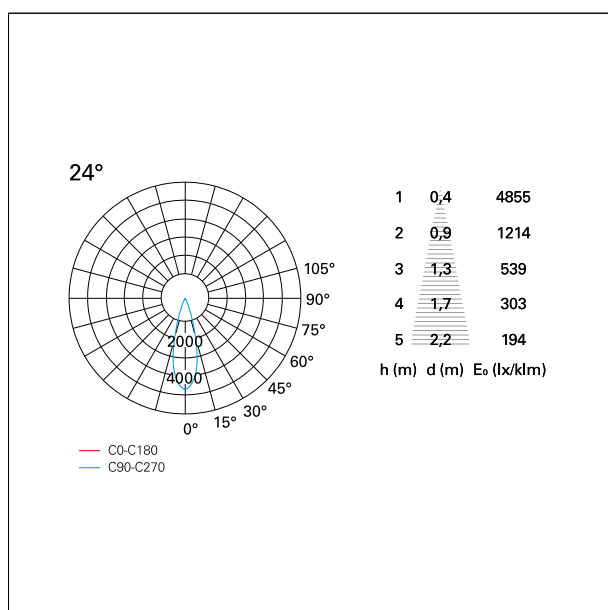

Nemo Fix - rounded

RTL21120DM - white ring / matt reflector - 24 W / 4000 K / CRI > 90

effetto luminoso

ottica

apertura di fascio - diretta

UGR

cut-off

Proiettato

24°

24°

≤ 17

38°

FOTOMETRIA

GARANZIA

periodo

5 years