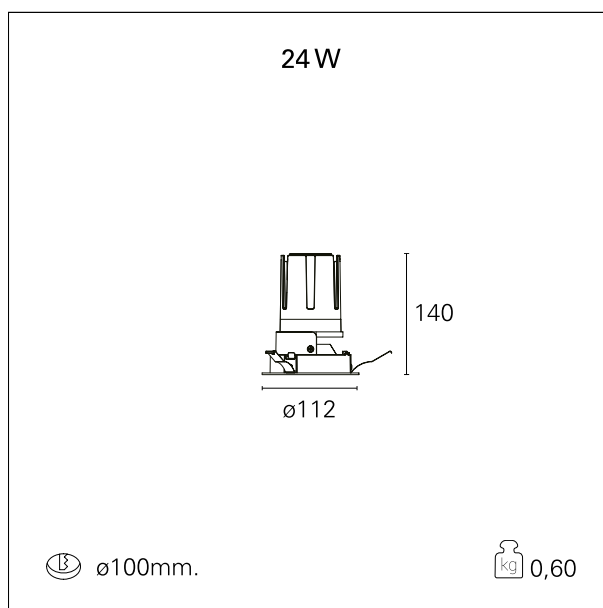

Nemo Fix - rounded

RTL21120PD - white ring / matt reflector - 24 W / 4000 K / CRI > 90

DESCRIZIONE

Quattro aperture di fascio con cut-off di 38° e versioni fino a UGR<17 permettono di ottenere il giusto equilibrio fra controllo delle luminanze e diffusione della luce. I moduli illuminanti sono tutti equipaggiati con led di ultima generazione con CRI > 90 e SDCM < 3. I riflettori secondari intercambiabili disponibili in cinque diverse finiture estetiche permettono di caratterizzare l'impianto anche successivamente alla prima installazione. Il cavetto di sicurezza in dotazione evita la caduta accidentale e il sistema di connessione al driver di tipo "fast plug" permette un'installazione rapida e sicura. Versione Nemo ADJ per luce di accento con orientabilità di 350° sul piano orizzontale e di 30° sul piano verticale. Nemo Fix per l'illuminazione verticale per il controllo dell'abbagliamento diretto e luce sfumata ai bordi del fascio.

switch

Pan Digital

CARATTERISTICHE APPARECCHIO

tipo di installazione	Trimmed
materiale	Alluminio
colore	Bianco / Satinato
potenza	24 W
lumen output - emissione diretta	2218 lm
lumen output - emissione totale	2218 lm
efficacia	92 lm/W
diámetro	ø 112 mm.
dimensioni	h 140 mm.
peso netto	0,60 kg.

CARATTERISTICHE ELETTRICHE

alimentazione	220÷240 V
tipo di alimentazione	Pan Digital
classe di isolamento	Classe II

CARATTERISTICHE MECCANICHE

Nemo Fix - rounded

RTL21120PD - white ring / matt reflector - 24 W / 4000 K / CRI > 90

IP apparecchio	IP40
IP vano ottico	IP40
IP vano incassato	IP40
IK	IK02

DIMENSIONI FORO D'INCASSO

diametro foro incasso **ø 100 mm.**

CLASSIFICAZIONE ENERGETICA

Questo dispositivo è munito di lampade a LED integrate.