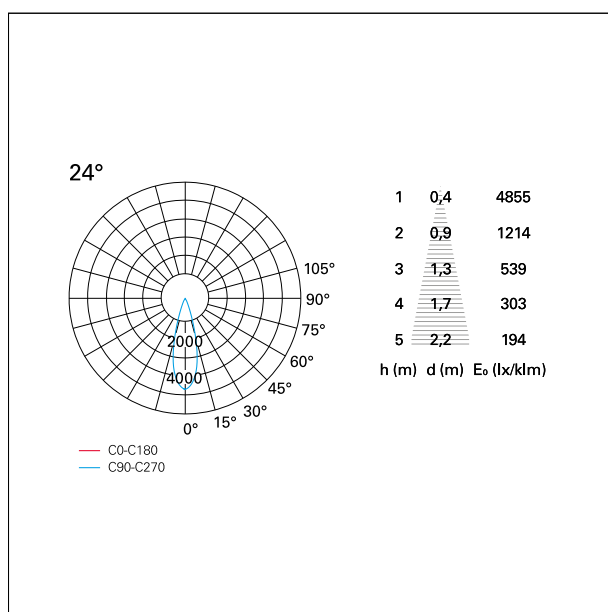

Nemo Fix - rounded

RTL21120 - white ring / matt reflector - 24 W / 4000 K / CRI > 90

effetto luminoso

ottica

apertura di fascio - diretta

UGR

cut-off

Proiettato

24°

24°

≤ 17

38°

FOTOMETRIA

GARANZIA

periodo

5 years