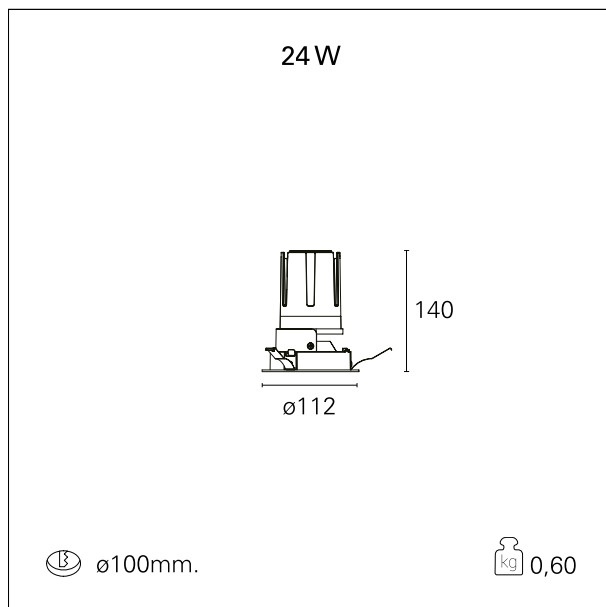

Nemo Fix - rounded

RTL21120 - white ring / matt reflector - 24 W / 4000 K / CRI > 90

DESCRIZIONE

Quattro aperture di fascio con cut-off di 38° e versioni fino a UGR<17 permettono di ottenere il giusto equilibrio fra controllo delle luminanze e diffusione della luce. I moduli illuminanti sono tutti equipaggiati con led di ultima generazione con CRI > 90 e SDCM < 3. I riflettori secondari intercambiabili disponibili in cinque diverse finiture estetiche permettono di caratterizzare l'impianto anche successivamente alla prima installazione. Il cavetto di sicurezza in dotazione evita la caduta accidentale e il sistema di connessione al driver di tipo "fast plug" permette un'installazione rapida e sicura. Versione Nemo ADJ per luce di accento con orientabilità di 350° sul piano orizzontale e di 30° sul piano verticale. Nemo Fix per l'illuminazione verticale per il controllo dell'abbagliamento diretto e luce sfumata ai bordi del fascio.

switch **On / Off**

CARATTERISTICHE APPARECCHIO

tipo di installazione	Trimmed
materiale	Alluminio
colore	Bianco / Satinato
potenza	24 W
lumen output - emissione diretta	2218 lm
lumen output - emissione totale	2218 lm
efficacia	92 lm/W
diametro	ø 112 mm.
dimensioni	h 140 mm.
peso netto	0,60 kg.

IP apparecchio	IP40
IP vano ottico	IP40
IP vano incassato	IP40
IK	IK02

DIMENSIONI FORO D'INCASSO

diametro foro incasso **ø 100 mm.**

CLASSIFICAZIONE ENERGETICA

Questo dispositivo è munito di lampade a LED integrate.