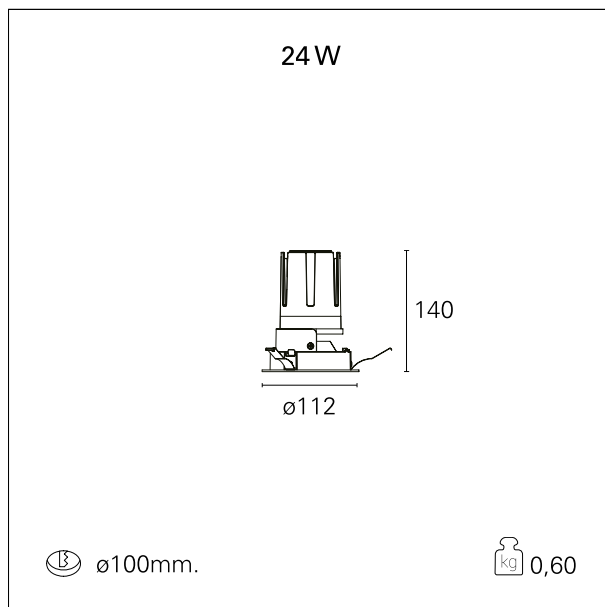

#### CARATTERISTICHE APPARECCHIO

tipo di installazione	Trimmed
materiale	Alluminio
colore	Bianco / Satinato
potenza	24 W
lumen output - emissione diretta	2158 lm
lumen output - emissione totale	2158 lm
efficacia	90 lm/W
diámetro	ø 112 mm.
dimensioni	h 140 mm.
peso netto	0,60 kg.