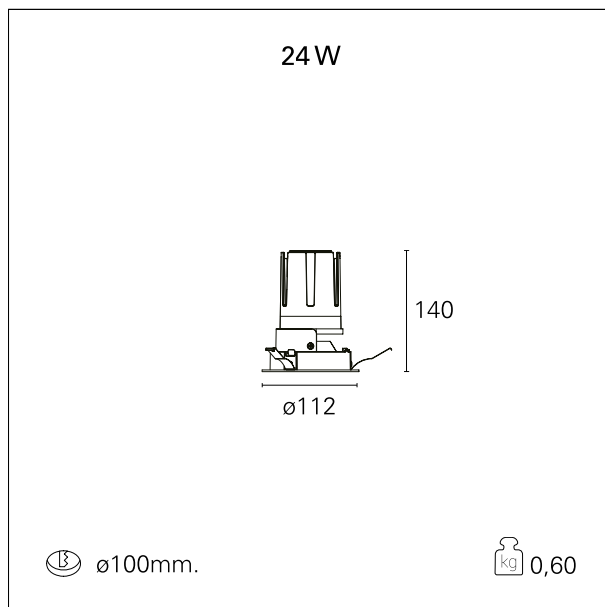

Nemo Fix - rounded

RTL21121PD - white ring / matt reflector - 24 W / 3000 K / CRI > 90

DESCRIZIONE

Quattro aperture di fascio con cut-off di 38° e versioni fino a UGR<17 permettono di ottenere il giusto equilibrio fra controllo delle luminanze e diffusione della luce. I moduli illuminanti sono tutti equipaggiati con led di ultima generazione con CRI > 90 e SDCM < 3. I riflettori secondari intercambiabili disponibili in cinque diverse finiture estetiche permettono di caratterizzare l'impianto anche successivamente alla prima installazione. Il cavetto di sicurezza in dotazione evita la caduta accidentale e il sistema di connessione al driver di tipo "fast plug" permette un'installazione rapida e sicura. Versione Nemo ADJ per luce di accento con orientabilità di 350° sul piano orizzontale e di 30° sul piano verticale. Nemo Fix per l'illuminazione verticale per il controllo dell'abbagliamento diretto e luce sfumata ai bordi del fascio.

switch

Pan Digital

CARATTERISTICHE APPARECCHIO

tipo di installazione	Trimmed
materiale	Alluminio
colore	Bianco / Satinato
potenza	24 W
lumen output - emissione diretta	2158 lm
lumen output - emissione totale	2158 lm
efficacia	90 lm/W
diametro	ø 112 mm.
dimensioni	h 140 mm.
peso netto	0,60 kg.

CARATTERISTICHE ELETTRICHE

alimentazione	220÷240 V
tipo di alimentazione	Pan Digital
classe di isolamento	Classe II

CARATTERISTICHE MECCANICHE

Nemo Fix - rounded

RTL21121PD - white ring / matt reflector - 24 W / 3000 K / CRI > 90

IP apparecchio	IP40
IP vano ottico	IP40
IP vano incassato	IP40
IK	IK02

DIMENSIONI FORO D'INCASSO

diametro foro incasso **ø 100 mm.**

CLASSIFICAZIONE ENERGETICA

Questo dispositivo è munito di lampade a LED integrate.