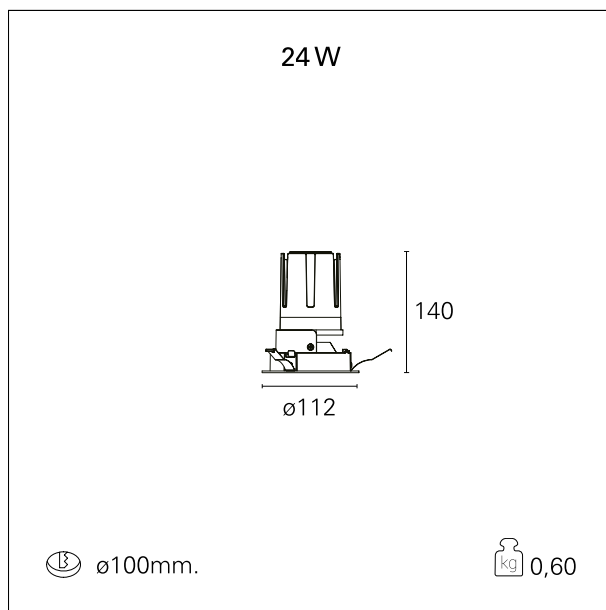

Nemo Fix

RTL21121 - white ring / matt reflector - 24 W / 3000 K / CRI > 90

DESCRIZIONE

Per l'illuminazione verticale con cut-off di 38° per il controllo dell'abbagliamento diretto e luce sfumata ai bordi del fascio.

switch

On / Off

CARATTERISTICHE APPARECCHIO

tipo di installazione	Proiettori Incassati
materiale	Alluminio
colore	Bianco / Satinato
potenza	24 W
lumen output - emissione diretta	2158 lm
lumen output - emissione indiretta	\
lumen output - emissione totale	2158 lm
efficacia	90 lm/W
diametro	ø 112 mm.
dimensioni	h 140 mm.
peso netto	0,60 kg

IP vano incassato
IK

IP20
IK02

DIMENSIONI FORO D'INCASSO

diametro foro incasso **ø 100 mm.**

CLASSIFICAZIONE ENERGETICA

Le lampade di questo dispositivo non sono sostituibili.

CARATTERISTICHE SORGENTE

tipo sorgente	CoB Led
rischio fotobiologico	II
marca LED	Bridgelux
corrente LED	600 mA
tensione LED	36 V
classe energetica	LED
durata utile	L80 / B20 - 50.000 h.
temperatura di colore	3000 K
CRI	CRI > 90
SDCM	< 3

RTL21121 - white ring / matt reflector - 24 W / 3000 K / CRI > 90

ottica	38°
apertura di fascio - diretta	38°
UGR	≤ 19
cut-off	38°

FOTOMETRIA

GARANZIA

periodo **5 years**