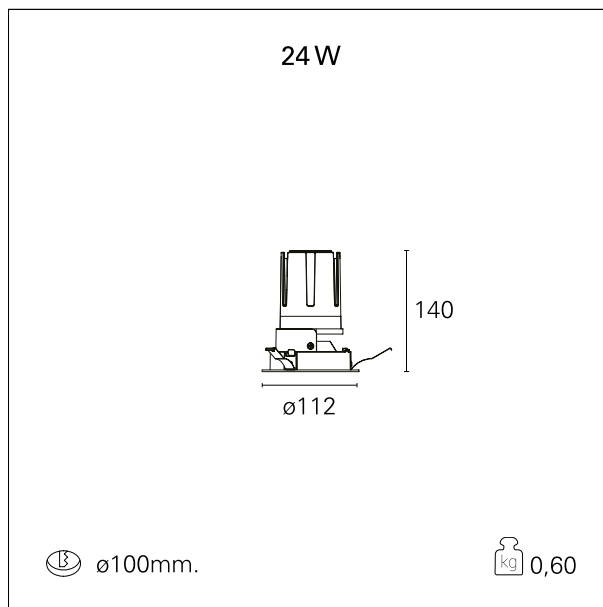

#### CARATTERISTICHE APPARECCHIO

tipo di installazione	Trimmed
materiale	Alluminio
colore	Bianco / Satinato
potenza	24 W
lumen output - emissione diretta	2226 lm
lumen output - emissione totale	2226 lm
efficacia	93 lm/W
diametro	ø 112 mm.
dimensioni	h 140 mm.
peso netto	0,60 kg.

### DIMENSIONI FORO D'INCASSO

diametro foro incasso **ø 100 mm.**