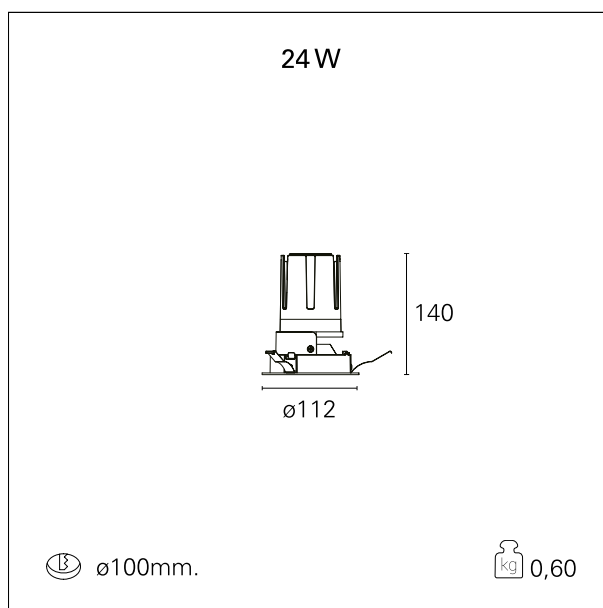

Nemo Fix - rounded

RTL21122PD - white ring / matt reflector - 24 W / 4000 K / CRI > 90

DESCRIZIONE

Quattro aperture di fascio con cut-off di 38° e versioni fino a UGR<17 permettono di ottenere il giusto equilibrio fra controllo delle luminanze e diffusione della luce. I moduli illuminanti sono tutti equipaggiati con led di ultima generazione con CRI > 90 e SDCM < 3. I riflettori secondari intercambiabili disponibili in cinque diverse finiture estetiche permettono di caratterizzare l'impianto anche successivamente alla prima installazione. Il cavetto di sicurezza in dotazione evita la caduta accidentale e il sistema di connessione al driver di tipo "fast plug" permette un'installazione rapida e sicura. Versione Nemo ADJ per luce di accento con orientabilità di 350° sul piano orizzontale e di 30° sul piano verticale. Nemo Fix per l'illuminazione verticale per il controllo dell'abbagliamento diretto e luce sfumata ai bordi del fascio.

switch

Pan Digital

CARATTERISTICHE APPARECCHIO

tipo di installazione	Trimmed
materiale	Alluminio
colore	Bianco / Satinato
potenza	24 W
lumen output - emissione diretta	2226 lm
lumen output - emissione totale	2226 lm
efficacia	93 lm/W
diametro	ø 112 mm.
dimensioni	h 140 mm.
peso netto	0,60 kg.

CARATTERISTICHE ELETTRICHE

alimentazione	220÷240 V
tipo di alimentazione	Pan Digital
classe di isolamento	Classe II

CARATTERISTICHE MECCANICHE

Nemo Fix - rounded

RTL21122PD - white ring / matt reflector - 24 W / 4000 K / CRI > 90

IP apparecchio	IP40
IP vano ottico	IP40
IP vano incassato	IP40
IK	IK02

DIMENSIONI FORO D'INCASSO

diametro foro incasso **ø 100 mm.**

CLASSIFICAZIONE ENERGETICA

Questo dispositivo è munito di lampade a LED integrate.