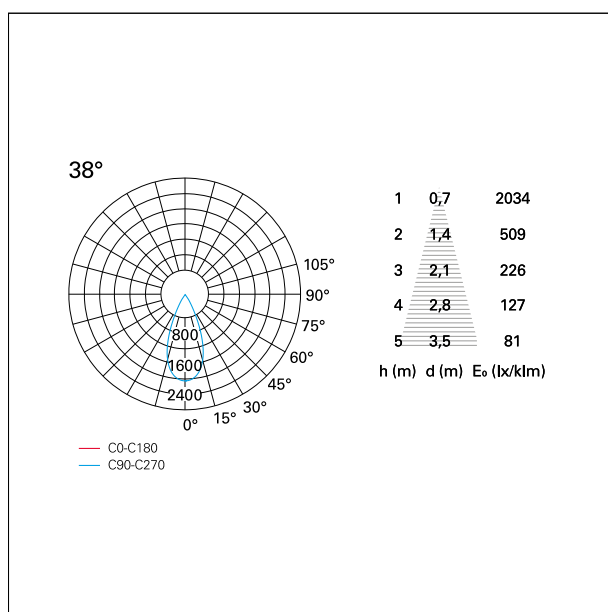

#### CARATTERISTICHE APPARECCHIO

tipo di installazione	<b>Trimmed</b>
materiale	<b>Alluminio</b>
colore	<b>Bianco / Satinato</b>
potenza	<b>24 W</b>
lumen output - emissione diretta	<b>2226 lm</b>
lumen output - emissione totale	<b>2226 lm</b>
efficacia	<b>93 lm/W</b>
diametro	<b>ø 112 mm.</b>
dimensioni	<b>h 140 mm.</b>
peso netto	<b>0,60 kg.</b>

### CARATTERISTICHE ILLUMINOTECNICHE

tipo di emissione	<b>Diretta</b>
-------------------	----------------

### FOTOMETRIA