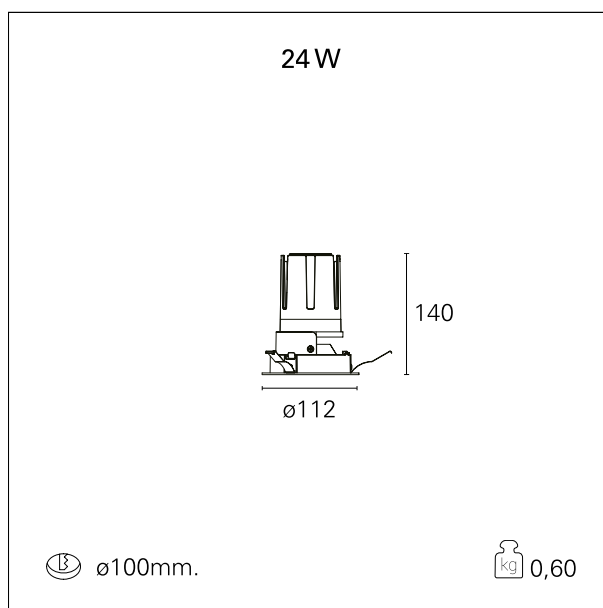

Nemo Fix - rounded

RTL21123DA - white ring / matt reflector - 24 W / 3000 K / CRI > 90

DESCRIZIONE

Quattro aperture di fascio con cut-off di 38° e versioni fino a UGR<17 permettono di ottenere il giusto equilibrio fra controllo delle luminanze e diffusione della luce. I moduli illuminanti sono tutti equipaggiati con led di ultima generazione con CRI > 90 e SDCM < 3. I riflettori secondari intercambiabili disponibili in cinque diverse finiture estetiche permettono di caratterizzare l'impianto anche successivamente alla prima installazione. Il cavetto di sicurezza in dotazione evita la caduta accidentale e il sistema di connessione al driver di tipo "fast plug" permette un'installazione rapida e sicura. Versione Nemo ADJ per luce di accento con orientabilità di 350° sul piano orizzontale e di 30° sul piano verticale. Nemo Fix per l'illuminazione verticale per il controllo dell'abbagliamento diretto e luce sfumata ai bordi del fascio.

switch

DALI

CARATTERISTICHE APPARECCHIO

tipo di installazione	Trimmed
materiale	Alluminio
colore	Bianco / Satinato
potenza	24 W
lumen output - emissione diretta	2164 lm
lumen output - emissione totale	2164 lm
efficacia	90 lm/W
diametro	ø 112 mm.
dimensioni	h 140 mm.
peso netto	0,60 kg.

IP apparecchio	IP40
IP vano ottico	IP40
IP vano incassato	IP40
IK	IK02

DIMENSIONI FORO D'INCASSO

diametro foro incasso **ø 100 mm.**

CLASSIFICAZIONE ENERGETICA

Questo dispositivo è munito di lampade a LED integrate.