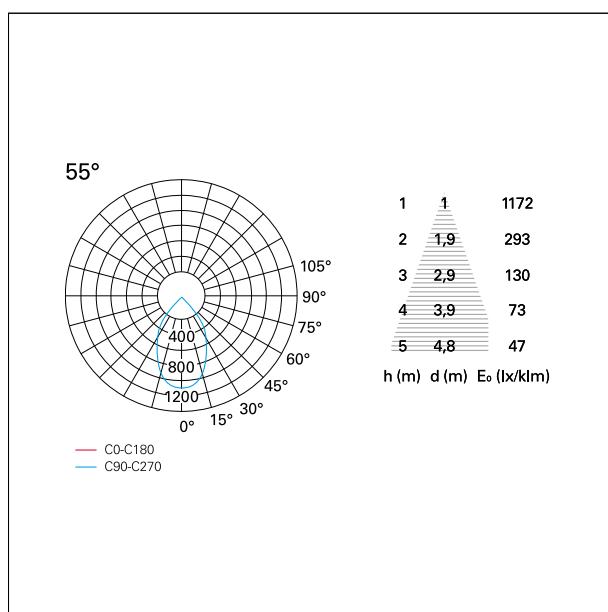

switch

DALI

CARATTERISTICHE APPARECCHIO

tipo di installazione	Trimmed
materiale	Alluminio
colore	Bianco / Satinato
potenza	24 W
lumen output - emissione diretta	2164 lm
lumen output - emissione totale	2164 lm
efficacia	90 lm/W
diametro	ø 112 mm.
dimensioni	h 140 mm.
peso netto	0,60 kg.

55°

55°

≤ 21

38°

FOTOMETRIA

GARANZIA

periodo

5 years