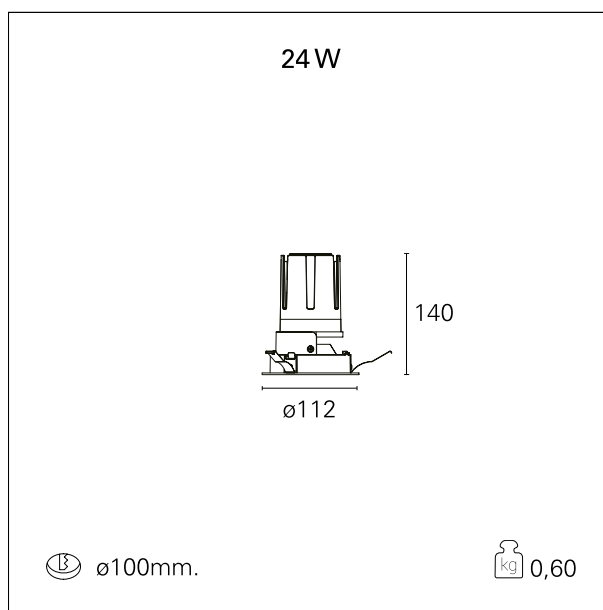

Nemo Fix - rounded

RTL21124CA - white ring / matt reflector - 24 W / 4000 K / CRI > 90

DESCRIZIONE

Quattro aperture di fascio con cut-off di 38° e versioni fino a UGR<17 permettono di ottenere il giusto equilibrio fra controllo delle luminanze e diffusione della luce. I moduli illuminanti sono tutti equipaggiati con led di ultima generazione con CRI > 90 e SDCM < 3. I riflettori secondari intercambiabili disponibili in cinque diverse finiture estetiche permettono di caratterizzare l'impianto anche successivamente alla prima installazione. Il cavetto di sicurezza in dotazione evita la caduta accidentale e il sistema di connessione al driver di tipo "fast plug" permette un'installazione rapida e sicura. Versione Nemo ADJ per luce di accento con orientabilità di 350° sul piano orizzontale e di 30° sul piano verticale. Nemo Fix per l'illuminazione verticale per il controllo dell'abbagliamento diretto e luce sfumata ai bordi del fascio.

switch

Casambi

CARATTERISTICHE APPARECCHIO

tipo di installazione	Trimmed
materiale	Alluminio
colore	Bianco / Satinato
potenza	24 W
lumen output - emissione diretta	2234 lm
lumen output - emissione totale	2234 lm
efficacia	93 lm/W
diametro	ø 112 mm.
dimensioni	h 140 mm.
peso netto	0,60 kg.

IP apparecchio	IP40
IP vano ottico	IP40
IP vano incassato	IP40
IK	IK02

DIMENSIONI FORO D'INCASSO

diametro foro incasso **ø 100 mm.**

CLASSIFICAZIONE ENERGETICA

Le lampade di questo dispositivo non sono sostituibili.