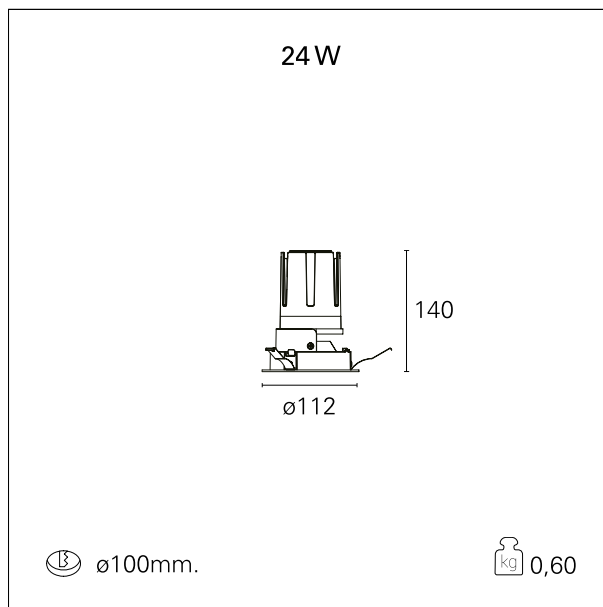

Nemo Fix - rounded

RTL21124 - white ring / matt reflector - 24 W / 4000 K / CRI > 90

DESCRIZIONE

Quattro aperture di fascio con cut-off di 38° e versioni fino a UGR<17 permettono di ottenere il giusto equilibrio fra controllo delle luminanze e diffusione della luce. I moduli illuminanti sono tutti equipaggiati con led di ultima generazione con CRI > 90 e SDCM < 3. I riflettori secondari intercambiabili disponibili in cinque diverse finiture estetiche permettono di caratterizzare l'impianto anche successivamente alla prima installazione. Il cavetto di sicurezza in dotazione evita la caduta accidentale e il sistema di connessione al driver di tipo "fast plug" permette un'installazione rapida e sicura. Versione Nemo ADJ per luce di accento con orientabilità di 350° sul piano orizzontale e di 30° sul piano verticale. Nemo Fix per l'illuminazione verticale per il controllo dell'abbagliamento diretto e luce sfumata ai bordi del fascio.

switch

On / Off

CARATTERISTICHE APPARECCHIO

tipo di installazione	Trimmed
materiale	Alluminio
colore	Bianco / Satinato
potenza	24 W
lumen output - emissione diretta	2234 lm
lumen output - emissione totale	2234 lm
efficacia	93 lm/W
diametro	ø 112 mm.
dimensioni	h 140 mm.
peso netto	0,60 kg.

CARATTERISTICHE ELETTRICHE

alimentazione	220÷240 V
tipo di alimentazione	On / Off
classe di isolamento	Classe II

CARATTERISTICHE MECCANICHE

Nemo Fix - rounded

RTL21124 - white ring / matt reflector - 24 W / 4000 K / CRI > 90

IP apparecchio	IP40
IP vano ottico	IP40
IP vano incassato	IP40
IK	IK02

DIMENSIONI FORO D'INCASSO

diametro foro incasso **ø 100 mm.**

CLASSIFICAZIONE ENERGETICA

Le lampade di questo dispositivo non sono sostituibili.