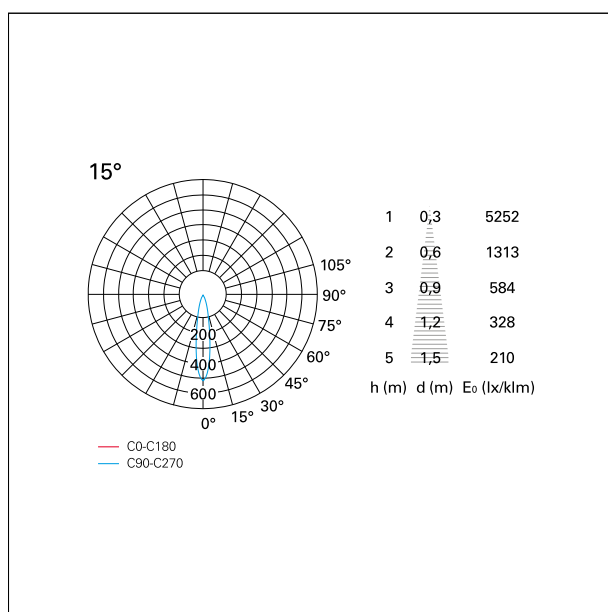

#### CARATTERISTICHE APPARECCHIO

tipo di installazione	Trimmed
materiale	Alluminio
colore	Bianco / Satinato
potenza	33 W
lumen output - emissione diretta	3032 lm
lumen output - emissione totale	3032 lm
efficacia	92 lm/W
diametro	Ø 140 mm.
dimensioni	h 169 mm.
peso netto	1,05 kg.

### CARATTERISTICHE ILLUMINOTECNICHE

tipo di emissione	<b>Diretta</b>
-------------------	----------------

**15°**

**15°**

**≤ 17**

**38°**

### FOTOMETRIA