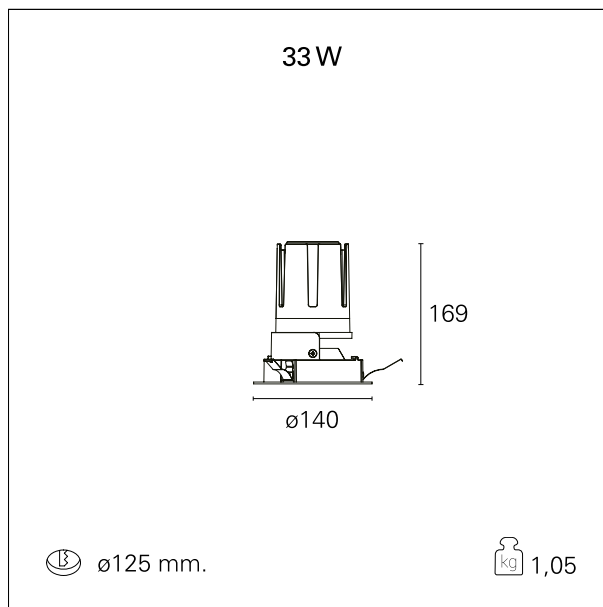

#### CARATTERISTICHE APPARECCHIO

tipo di installazione	Trimmed
materiale	Alluminio
colore	Bianco / Satinato
potenza	33 W
lumen output - emissione diretta	3032 lm
lumen output - emissione totale	3032 lm
efficacia	92 lm/W
diametro	Ø 140 mm.
dimensioni	h 169 mm.
peso netto	1,05 kg.

### DIMENSIONI FORO D'INCASSO

diametro foro incasso **ø 125 mm.**