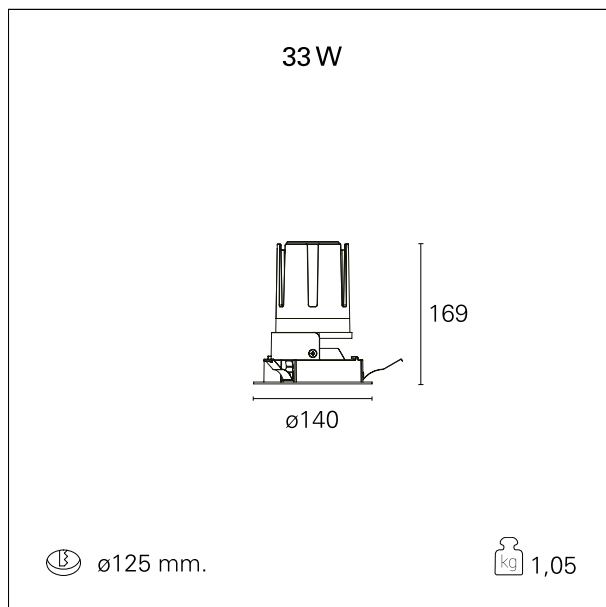

Nemo Fix - rounded

RTL21125PD - white ring / matt reflector - 33 W / 3000 K / CRI > 90

DESCRIZIONE

Quattro aperture di fascio con cut-off di 38° e versioni fino a UGR<17 permettono di ottenere il giusto equilibrio fra controllo delle luminanze e diffusione della luce. I moduli illuminanti sono tutti equipaggiati con led di ultima generazione con CRI > 90 e SDCM < 3. I riflettori secondari intercambiabili disponibili in cinque diverse finiture estetiche permettono di caratterizzare l'impianto anche successivamente alla prima installazione. Il cavetto di sicurezza in dotazione evita la caduta accidentale e il sistema di connessione al driver di tipo "fast plug" permette un'installazione rapida e sicura. Versione Nemo ADJ per luce di accento con orientabilità di 350° sul piano orizzontale e di 30° sul piano verticale. Nemo Fix per l'illuminazione verticale per il controllo dell'abbagliamento diretto e luce sfumata ai bordi del fascio.

switch

Pan Digital

CARATTERISTICHE APPARECCHIO

tipo di installazione	Trimmed
materiale	Alluminio
colore	Bianco / Satinato
potenza	33 W
lumen output - emissione diretta	3032 lm
lumen output - emissione totale	3032 lm
efficacia	92 lm/W
diámetro	Ø 140 mm.
dimensioni	h 169 mm.
peso netto	1,05 kg.

CARATTERISTICHE ELETTRICHE

alimentazione	220÷240 V
tipo di alimentazione	Pan Digital
classe di isolamento	Classe II

CARATTERISTICHE MECCANICHE

Nemo Fix - rounded

RTL21125PD - white ring / matt reflector - 33 W / 3000 K / CRI > 90

IP apparecchio	\
IP vano ottico	IP40
IP vano incassato	IP20
IK	IK02

DIMENSIONI FORO D'INCASSO

diametro foro incasso **ø 125 mm.**

CLASSIFICAZIONE ENERGETICA

Le lampade di questo dispositivo non sono sostituibili.