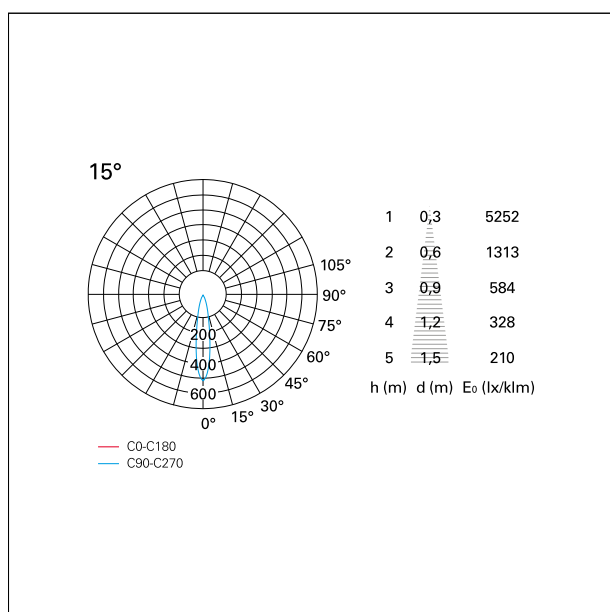

Nemo Fix - rounded

RTL21126CA - white ring / matt reflector - 33 W / 4000 K / CRI > 90

effetto luminoso

ottica

apertura di fascio - diretta

UGR

cut-off

Proiettato

15°

15°

≤ 17

38°

FOTOMETRIA

GARANZIA

periodo

5 years