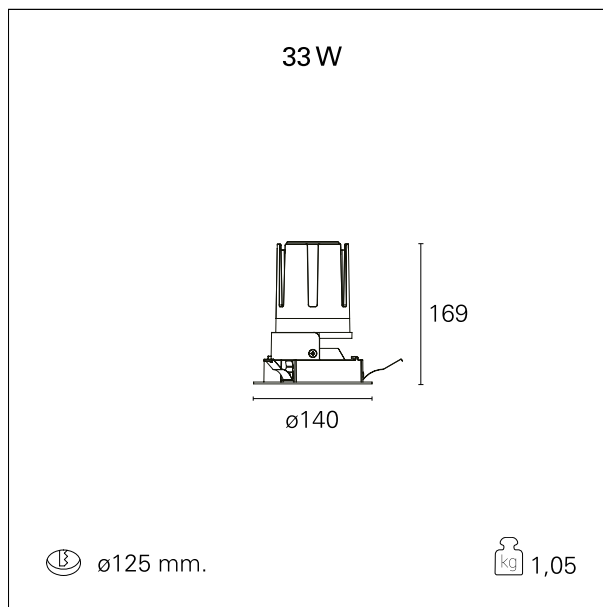

Nemo Fix - rounded

RTL21126CA - white ring / matt reflector - 33 W / 4000 K / CRI > 90

DESCRIZIONE

Quattro aperture di fascio con cut-off di 38° e versioni fino a UGR<17 permettono di ottenere il giusto equilibrio fra controllo delle luminanze e diffusione della luce. I moduli illuminanti sono tutti equipaggiati con led di ultima generazione con CRI > 90 e SDCM < 3. I riflettori secondari intercambiabili disponibili in cinque diverse finiture estetiche permettono di caratterizzare l'impianto anche successivamente alla prima installazione. Il cavetto di sicurezza in dotazione evita la caduta accidentale e il sistema di connessione al driver di tipo "fast plug" permette un'installazione rapida e sicura. Versione Nemo ADJ per luce di accento con orientabilità di 350° sul piano orizzontale e di 30° sul piano verticale. Nemo Fix per l'illuminazione verticale per il controllo dell'abbagliamento diretto e luce sfumata ai bordi del fascio.

switch

Casambi

CARATTERISTICHE APPARECCHIO

tipo di installazione	Trimmed
materiale	Alluminio
colore	Bianco / Satinato
potenza	33 W
lumen output - emissione diretta	3116 lm
lumen output - emissione totale	3116 lm
efficacia	94 lm/W
diámetro	Ø 140 mm.
dimensioni	h 169 mm.
peso netto	1,05 kg.

IP apparecchio	\
IP vano ottico	IP40
IP vano incassato	IP20
IK	IK02

DIMENSIONI FORO D'INCASSO

diametro foro incasso **ø 125 mm.**

CLASSIFICAZIONE ENERGETICA

Le lampade di questo dispositivo non sono sostituibili.