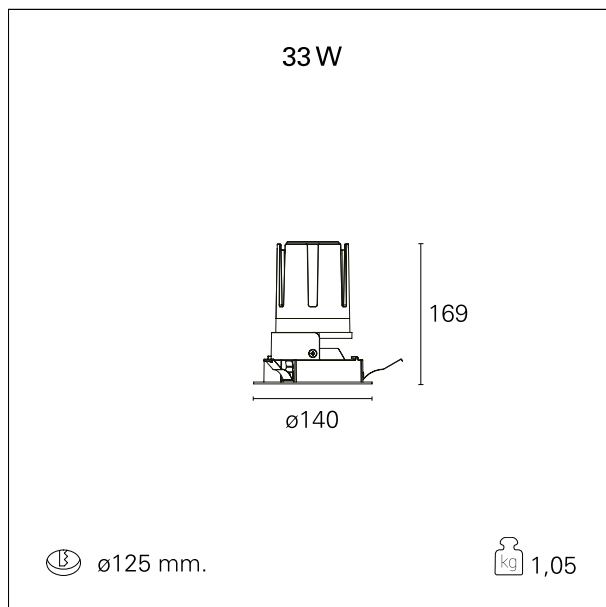

Nemo Fix - rounded

RTL21126DA - white ring / matt reflector - 33 W / 4000 K / CRI > 90

DESCRIZIONE

Quattro aperture di fascio con cut-off di 38° e versioni fino a UGR<17 permettono di ottenere il giusto equilibrio fra controllo delle luminanze e diffusione della luce. I moduli illuminanti sono tutti equipaggiati con led di ultima generazione con CRI > 90 e SDCM < 3. I riflettori secondari intercambiabili disponibili in cinque diverse finiture estetiche permettono di caratterizzare l'impianto anche successivamente alla prima installazione. Il cavetto di sicurezza in dotazione evita la caduta accidentale e il sistema di connessione al driver di tipo "fast plug" permette un'installazione rapida e sicura. Versione Nemo ADJ per luce di accento con orientabilità di 350° sul piano orizzontale e di 30° sul piano verticale. Nemo Fix per l'illuminazione verticale per il controllo dell'abbagliamento diretto e luce sfumata ai bordi del fascio.

switch

DALI

CARATTERISTICHE APPARECCHIO

tipo di installazione	Trimmed
materiale	Alluminio
colore	Bianco / Satinato
potenza	33 W
lumen output - emissione diretta	3116 lm
lumen output - emissione totale	3116 lm
efficacia	94 lm/W
diametro	Ø 140 mm.
dimensioni	h 169 mm.
peso netto	1,05 kg.

IP apparecchio	\
IP vano ottico	IP40
IP vano incassato	IP20
IK	IK02

DIMENSIONI FORO D'INCASSO

diametro foro incasso **ø 125 mm.**

CLASSIFICAZIONE ENERGETICA

Questo dispositivo è munito di lampade a LED integrate.