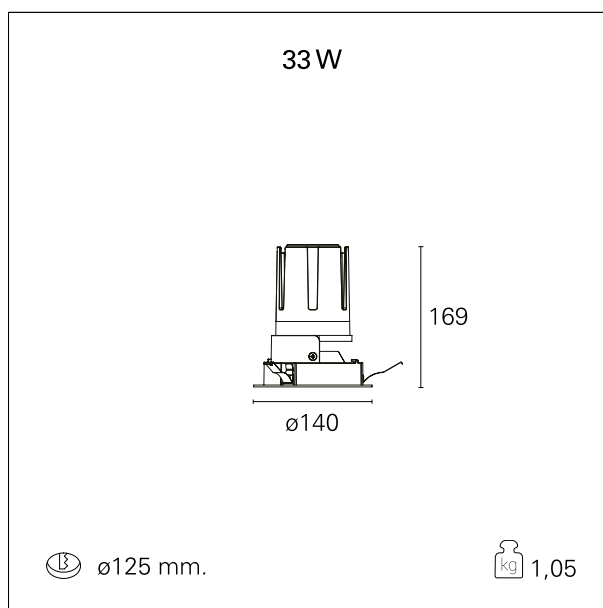

Nemo Fix - rounded

RTL21126DM - white ring / matt reflector - 33 W / 4000 K / CRI > 90

DESCRIZIONE

Quattro aperture di fascio con cut-off di 38° e versioni fino a UGR<17 permettono di ottenere il giusto equilibrio fra controllo delle luminanze e diffusione della luce. I moduli illuminanti sono tutti equipaggiati con led di ultima generazione con CRI > 90 e SDCM < 3. I riflettori secondari intercambiabili disponibili in cinque diverse finiture estetiche permettono di caratterizzare l'impianto anche successivamente alla prima installazione. Il cavetto di sicurezza in dotazione evita la caduta accidentale e il sistema di connessione al driver di tipo "fast plug" permette un'installazione rapida e sicura. Versione Nemo ADJ per luce di accento con orientabilità di 350° sul piano orizzontale e di 30° sul piano verticale. Nemo Fix per l'illuminazione verticale per il controllo dell'abbagliamento diretto e luce sfumata ai bordi del fascio.

switch 1...10V / Push

CARATTERISTICHE APPARECCHIO

tipo di installazione	Trimmed
materiale	Alluminio
colore	Bianco / Satinato
potenza	33 W
lumen output - emissione diretta	3116 lm
lumen output - emissione totale	3116 lm
efficacia	94 lm/W
diámetro	Ø 140 mm.
dimensioni	h 169 mm.
peso netto	1,05 kg.

CARATTERISTICHE ELETTRICHE

alimentazione	220÷240 V
tipo di alimentazione	1...10V / Push
classe di isolamento	Classe II

CARATTERISTICHE MECCANICHE

Nemo Fix - rounded

RTL21126DM - white ring / matt reflector - 33 W / 4000 K / CRI > 90

IP apparecchio	\
IP vano ottico	IP40
IP vano incassato	IP20
IK	IK02

DIMENSIONI FORO D'INCASSO

diametro foro incasso **ø 125 mm.**

CLASSIFICAZIONE ENERGETICA

Le lampade di questo dispositivo non sono sostituibili.