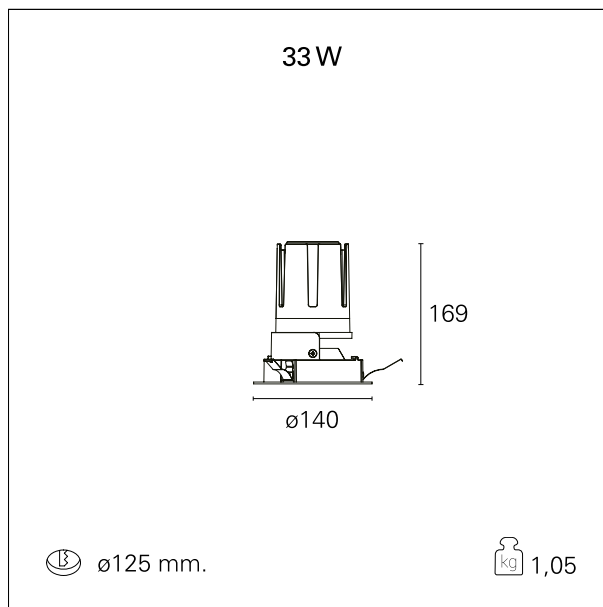

Nemo Fix - rounded

RTL21127CA - white ring / matt reflector - 33 W / 3000 K / CRI > 90

DESCRIZIONE

Quattro aperture di fascio con cut-off di 38° e versioni fino a UGR<17 permettono di ottenere il giusto equilibrio fra controllo delle luminanze e diffusione della luce. I moduli illuminanti sono tutti equipaggiati con led di ultima generazione con CRI > 90 e SDCM < 3. I riflettori secondari intercambiabili disponibili in cinque diverse finiture estetiche permettono di caratterizzare l'impianto anche successivamente alla prima installazione. Il cavetto di sicurezza in dotazione evita la caduta accidentale e il sistema di connessione al driver di tipo "fast plug" permette un'installazione rapida e sicura. Versione Nemo ADJ per luce di accento con orientabilità di 350° sul piano orizzontale e di 30° sul piano verticale. Nemo Fix per l'illuminazione verticale per il controllo dell'abbagliamento diretto e luce sfumata ai bordi del fascio.

switch

Casambi

CARATTERISTICHE APPARECCHIO

tipo di installazione	Trimmed
materiale	Alluminio
colore	Bianco / Satinato
potenza	33 W
lumen output - emissione diretta	3040 lm
lumen output - emissione totale	3040 lm
efficacia	92 lm/W
diametro	Ø 140 mm.
dimensioni	h 169 mm.
peso netto	1,05 kg.

IP apparecchio	\
IP vano ottico	IP40
IP vano incassato	IP20
IK	IK02

DIMENSIONI FORO D'INCASSO

diametro foro incasso **ø 125 mm.**

CLASSIFICAZIONE ENERGETICA

Le lampade di questo dispositivo non sono sostituibili.