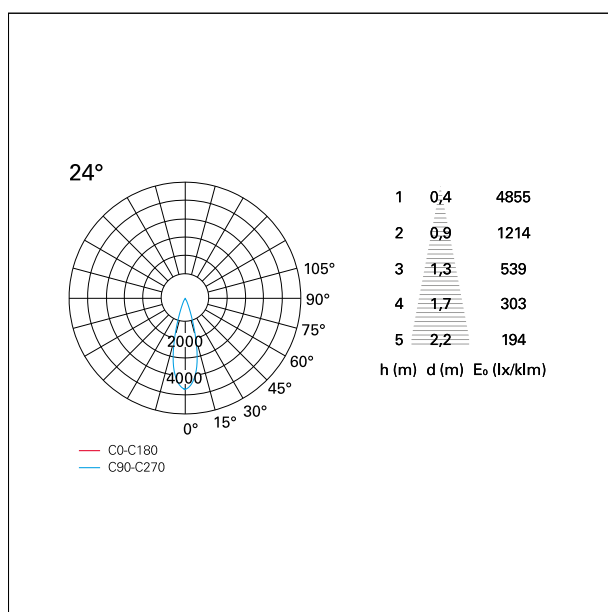

Nemo Fix - rounded

RTL21127CA - white ring / matt reflector - 33 W / 3000 K / CRI > 90

effetto luminoso

ottica

apertura di fascio - diretta

UGR

cut-off

Proiettato

24°

24°

≤ 17

38°

FOTOMETRIA

GARANZIA

periodo

5 years