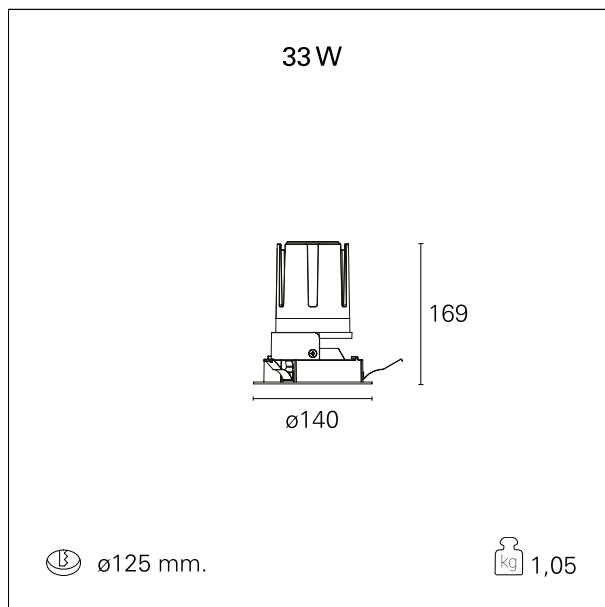

Nemo Fix - rounded

RTL21127DA - white ring / matt reflector - 33 W / 3000 K / CRI > 90

DESCRIZIONE

Quattro aperture di fascio con cut-off di 38° e versioni fino a UGR<17 permettono di ottenere il giusto equilibrio fra controllo delle luminanze e diffusione della luce. I moduli illuminanti sono tutti equipaggiati con led di ultima generazione con CRI > 90 e SDCM < 3. I riflettori secondari intercambiabili disponibili in cinque diverse finiture estetiche permettono di caratterizzare l'impianto anche successivamente alla prima installazione. Il cavetto di sicurezza in dotazione evita la caduta accidentale e il sistema di connessione al driver di tipo "fast plug" permette un'installazione rapida e sicura. Versione Nemo ADJ per luce di accento con orientabilità di 350° sul piano orizzontale e di 30° sul piano verticale. Nemo Fix per l'illuminazione verticale per il controllo dell'abbagliamento diretto e luce sfumata ai bordi del fascio.

switch

DALI

CARATTERISTICHE APPARECCHIO

tipo di installazione	Trimmed
materiale	Alluminio
colore	Bianco / Satinato
potenza	33 W
lumen output - emissione diretta	3040 lm
lumen output - emissione totale	3040 lm
efficacia	92 lm/W
diámetro	Ø 140 mm.
dimensioni	h 169 mm.
peso netto	1,05 kg.

IP apparecchio	\
IP vano ottico	IP40
IP vano incassato	IP20
IK	IK02

DIMENSIONI FORO D'INCASSO

diametro foro incasso **ø 125 mm.**

CLASSIFICAZIONE ENERGETICA

Questo dispositivo è munito di lampade a LED integrate.