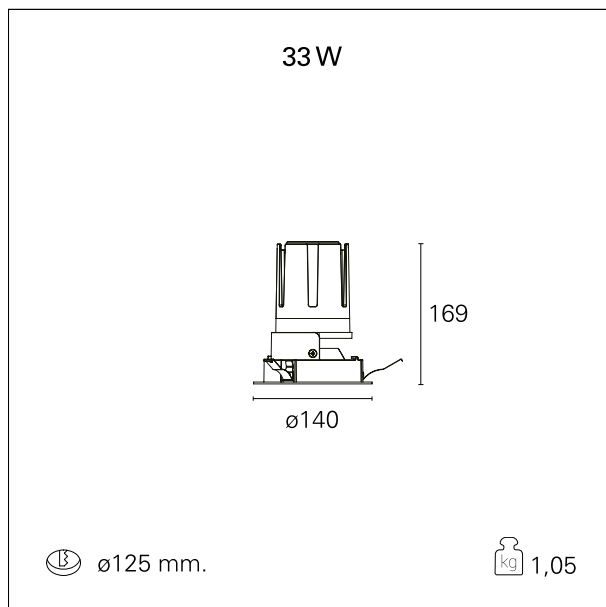

Nemo Fix - rounded

RTL21127DM - white ring / matt reflector - 33 W / 3000 K / CRI > 90

DESCRIZIONE

Quattro aperture di fascio con cut-off di 38° e versioni fino a UGR<17 permettono di ottenere il giusto equilibrio fra controllo delle luminanze e diffusione della luce. I moduli illuminanti sono tutti equipaggiati con led di ultima generazione con CRI > 90 e SDCM < 3. I riflettori secondari intercambiabili disponibili in cinque diverse finiture estetiche permettono di caratterizzare l'impianto anche successivamente alla prima installazione. Il cavetto di sicurezza in dotazione evita la caduta accidentale e il sistema di connessione al driver di tipo "fast plug" permette un'installazione rapida e sicura. Versione Nemo ADJ per luce di accento con orientabilità di 350° sul piano orizzontale e di 30° sul piano verticale. Nemo Fix per l'illuminazione verticale per il controllo dell'abbagliamento diretto e luce sfumata ai bordi del fascio.

switch 1...10V / Push

CARATTERISTICHE APPARECCHIO

tipo di installazione	Trimmed
materiale	Alluminio
colore	Bianco / Satinato
potenza	33 W
lumen output - emissione diretta	3040 lm
lumen output - emissione totale	3040 lm
efficacia	92 lm/W
diametro	Ø 140 mm.
dimensioni	h 169 mm.
peso netto	1,05 kg.

CARATTERISTICHE ELETTRICHE

alimentazione	220÷240 V
tipo di alimentazione	1...10V / Push
classe di isolamento	Classe II

CARATTERISTICHE MECCANICHE

Nemo Fix - rounded

RTL21127DM - white ring / matt reflector - 33 W / 3000 K / CRI > 90

IP apparecchio	\
IP vano ottico	IP40
IP vano incassato	IP20
IK	IK02

DIMENSIONI FORO D'INCASSO

diametro foro incasso **ø 125 mm.**

CLASSIFICAZIONE ENERGETICA

Le lampade di questo dispositivo non sono sostituibili.