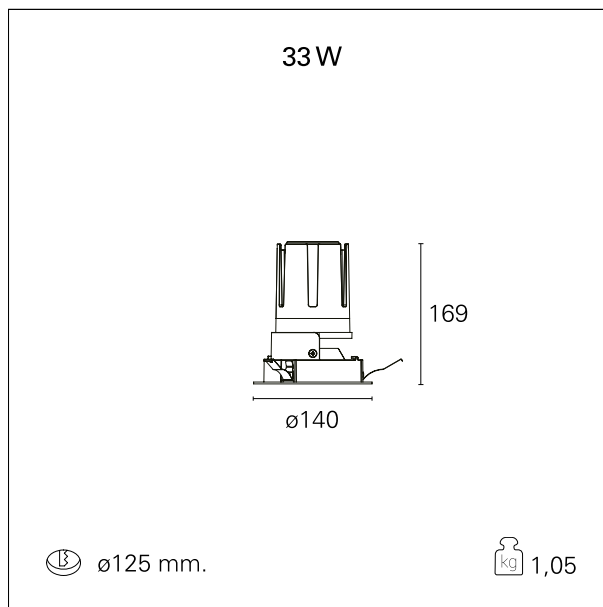

Nemo Fix - rounded

RTL21127 - white ring / matt reflector - 33 W / 3000 K / CRI > 90

DESCRIZIONE

Quattro aperture di fascio con cut-off di 38° e versioni fino a UGR<17 permettono di ottenere il giusto equilibrio fra controllo delle luminanze e diffusione della luce. I moduli illuminanti sono tutti equipaggiati con led di ultima generazione con CRI > 90 e SDCM < 3. I riflettori secondari intercambiabili disponibili in cinque diverse finiture estetiche permettono di caratterizzare l'impianto anche successivamente alla prima installazione. Il cavetto di sicurezza in dotazione evita la caduta accidentale e il sistema di connessione al driver di tipo "fast plug" permette un'installazione rapida e sicura. Versione Nemo ADJ per luce di accento con orientabilità di 350° sul piano orizzontale e di 30° sul piano verticale. Nemo Fix per l'illuminazione verticale per il controllo dell'abbagliamento diretto e luce sfumata ai bordi del fascio.

switch

On / Off

CARATTERISTICHE APPARECCHIO

tipo di installazione	Trimmed
materiale	Alluminio
colore	Bianco / Satinato
potenza	33 W
lumen output - emissione diretta	3040 lm
lumen output - emissione totale	3040 lm
efficacia	92 lm/W
diametro	Ø 140 mm.
dimensioni	h 169 mm.
peso netto	1,05 kg.

CARATTERISTICHE ELETTRICHE

alimentazione	220÷240 V
tipo di alimentazione	On / Off
classe di isolamento	Classe II

CARATTERISTICHE MECCANICHE

Nemo Fix - rounded

RTL21127 - white ring / matt reflector - 33 W / 3000 K / CRI > 90

IP apparecchio	\
IP vano ottico	IP40
IP vano incassato	IP20
IK	IK02

DIMENSIONI FORO D'INCASSO

diametro foro incasso **ø 125 mm.**

CLASSIFICAZIONE ENERGETICA

Questo dispositivo è munito di lampade a LED integrate.