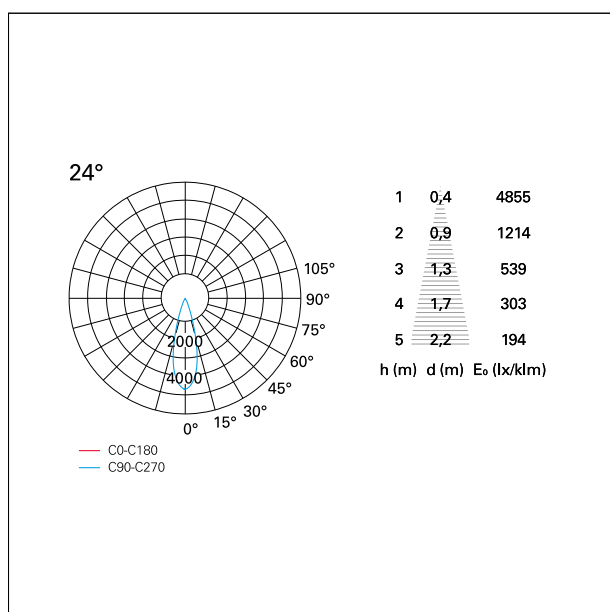

Nemo Fix - rounded

RTL21127 - white ring / matt reflector - 33 W / 3000 K / CRI > 90

effetto luminoso

ottica

apertura di fascio - diretta

UGR

cut-off

Proiettato

24°

24°

≤ 17

38°

FOTOMETRIA

GARANZIA

periodo

5 years