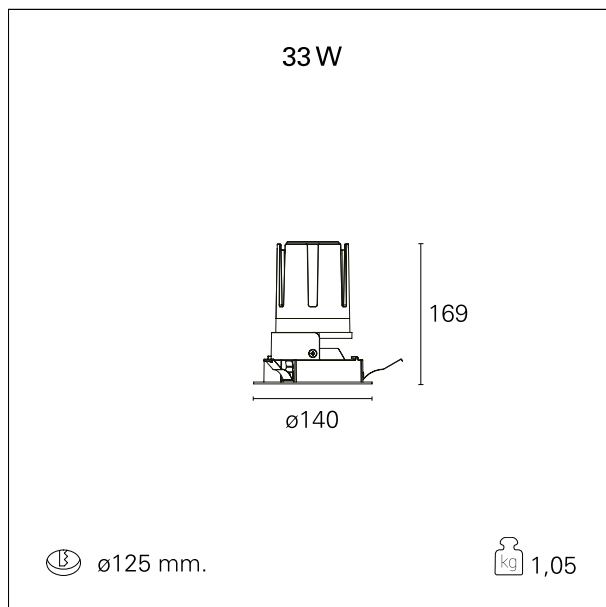

#### CARATTERISTICHE APPARECCHIO

tipo di installazione	Trimmed
materiale	Alluminio
colore	Bianco / Satinato
potenza	33 W
lumen output - emissione diretta	3120 lm
lumen output - emissione totale	3120 lm
efficacia	95 lm/W
diámetro	Ø 140 mm.
dimensioni	h 169 mm.
peso netto	1,05 kg.

### DIMENSIONI FORO D'INCASSO

diametro foro incasso **ø 125 mm.**