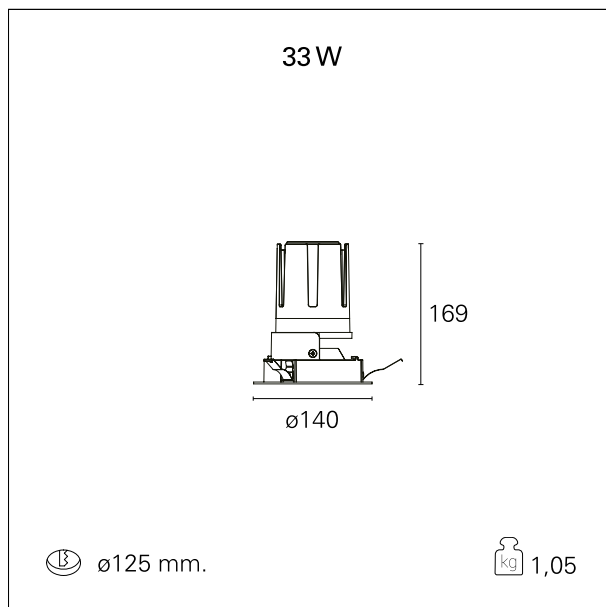

Nemo Fix - rounded

RTL21128DA - white ring / matt reflector - 33 W / 4000 K / CRI > 90

DESCRIZIONE

Quattro aperture di fascio con cut-off di 38° e versioni fino a UGR<17 permettono di ottenere il giusto equilibrio fra controllo delle luminanze e diffusione della luce. I moduli illuminanti sono tutti equipaggiati con led di ultima generazione con CRI > 90 e SDCM < 3. I riflettori secondari intercambiabili disponibili in cinque diverse finiture estetiche permettono di caratterizzare l'impianto anche successivamente alla prima installazione. Il cavetto di sicurezza in dotazione evita la caduta accidentale e il sistema di connessione al driver di tipo "fast plug" permette un'installazione rapida e sicura. Versione Nemo ADJ per luce di accento con orientabilità di 350° sul piano orizzontale e di 30° sul piano verticale. Nemo Fix per l'illuminazione verticale per il controllo dell'abbagliamento diretto e luce sfumata ai bordi del fascio.

switch

DALI

CARATTERISTICHE APPARECCHIO

tipo di installazione	Trimmed
materiale	Alluminio
colore	Bianco / Satinato
potenza	33 W
lumen output - emissione diretta	3120 lm
lumen output - emissione totale	3120 lm
efficacia	95 lm/W
diametro	Ø 140 mm.
dimensioni	h 169 mm.
peso netto	1,05 kg.

IP apparecchio	\
IP vano ottico	IP40
IP vano incassato	IP20
IK	IK02

DIMENSIONI FORO D'INCASSO

diametro foro incasso **ø 125 mm.**

CLASSIFICAZIONE ENERGETICA

Le lampade di questo dispositivo non sono sostituibili.