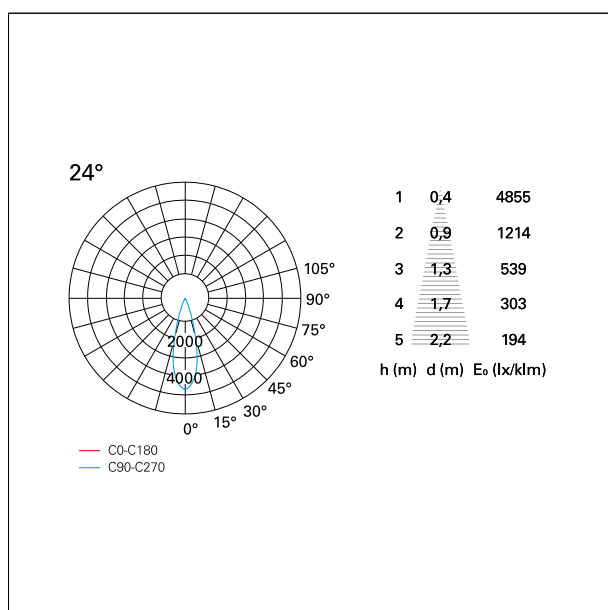

Nemo Fix - rounded

RTL21128DA - white ring / matt reflector - 33 W / 4000 K / CRI > 90

effetto luminoso

ottica

apertura di fascio - diretta

UGR

cut-off

Proiettato

24°

24°

≤ 17

38°

FOTOMETRIA

GARANZIA

periodo

5 years