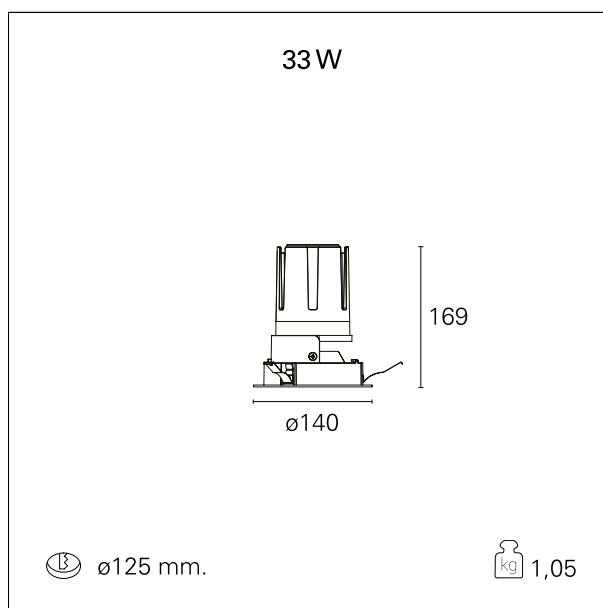

Nemo Fix - rounded

RTL21128 - white ring / matt reflector - 33 W / 4000 K / CRI > 90

DESCRIZIONE

Quattro aperture di fascio con cut-off di 38° e versioni fino a UGR<17 permettono di ottenere il giusto equilibrio fra controllo delle luminanze e diffusione della luce. I moduli illuminanti sono tutti equipaggiati con led di ultima generazione con CRI > 90 e SDCM < 3. I riflettori secondari intercambiabili disponibili in cinque diverse finiture estetiche permettono di caratterizzare l'impianto anche successivamente alla prima installazione. Il cavetto di sicurezza in dotazione evita la caduta accidentale e il sistema di connessione al driver di tipo "fast plug" permette un'installazione rapida e sicura. Versione Nemo ADJ per luce di accento con orientabilità di 350° sul piano orizzontale e di 30° sul piano verticale. Nemo Fix per l'illuminazione verticale per il controllo dell'abbagliamento diretto e luce sfumata ai bordi del fascio.

switch On / Off

CARATTERISTICHE APPARECCHIO

tipo di installazione	Trimmed
materiale	Alluminio
colore	Bianco / Satinato
potenza	33 W
lumen output - emissione diretta	3120 lm
lumen output - emissione totale	3120 lm
efficacia	95 lm/W
diametro	Ø 140 mm.
dimensioni	h 169 mm.
peso netto	1,05 kg.

CARATTERISTICHE ELETTRICHE

alimentazione	220÷240 V
tipo di alimentazione	On / Off
classe di isolamento	Classe II

CARATTERISTICHE MECCANICHE

Nemo Fix - rounded

RTL21128 - white ring / matt reflector - 33 W / 4000 K / CRI > 90

IP apparecchio	\
IP vano ottico	IP40
IP vano incassato	IP20
IK	IK02

DIMENSIONI FORO D'INCASSO

diametro foro incasso **ø 125 mm.**

CLASSIFICAZIONE ENERGETICA

Questo dispositivo è munito di lampade a LED integrate.