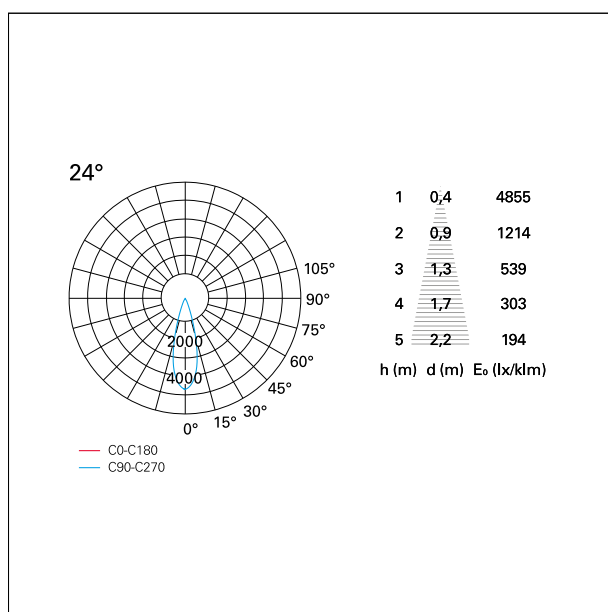

Nemo Fix - rounded

RTL21128 - white ring / matt reflector - 33 W / 4000 K / CRI > 90

effetto luminoso

ottica

apertura di fascio - diretta

UGR

cut-off

Proiettato

24°

24°

≤ 17

38°

FOTOMETRIA

GARANZIA

periodo

5 years