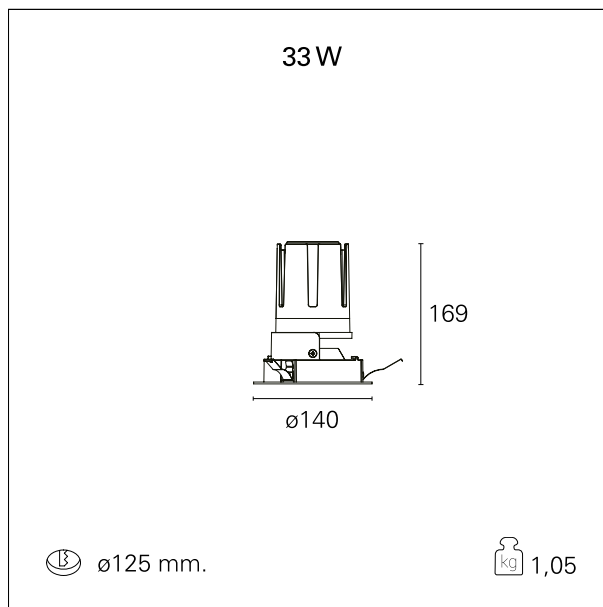

Nemo Fix - rounded

RTL21129CA - white ring / matt reflector - 33 W / 3000 K / CRI > 90

DESCRIZIONE

Quattro aperture di fascio con cut-off di 38° e versioni fino a UGR<17 permettono di ottenere il giusto equilibrio fra controllo delle luminanze e diffusione della luce. I moduli illuminanti sono tutti equipaggiati con led di ultima generazione con CRI > 90 e SDCM < 3. I riflettori secondari intercambiabili disponibili in cinque diverse finiture estetiche permettono di caratterizzare l'impianto anche successivamente alla prima installazione. Il cavetto di sicurezza in dotazione evita la caduta accidentale e il sistema di connessione al driver di tipo "fast plug" permette un'installazione rapida e sicura. Versione Nemo ADJ per luce di accento con orientabilità di 350° sul piano orizzontale e di 30° sul piano verticale. Nemo Fix per l'illuminazione verticale per il controllo dell'abbagliamento diretto e luce sfumata ai bordi del fascio.

switch

Casambi

CARATTERISTICHE APPARECCHIO

tipo di installazione	Trimmed
materiale	Alluminio
colore	Bianco / Satinato
potenza	33 W
lumen output - emissione diretta	3048 lm
lumen output - emissione totale	3048 lm
efficacia	92 lm/W
diametro	Ø 140 mm.
dimensioni	h 169 mm.
peso netto	1,05 kg.

IP apparecchio	\
IP vano ottico	IP40
IP vano incassato	IP20
IK	IK02

DIMENSIONI FORO D'INCASSO

diametro foro incasso **ø 125 mm.**

CLASSIFICAZIONE ENERGETICA

Questo dispositivo è munito di lampade a LED integrate.