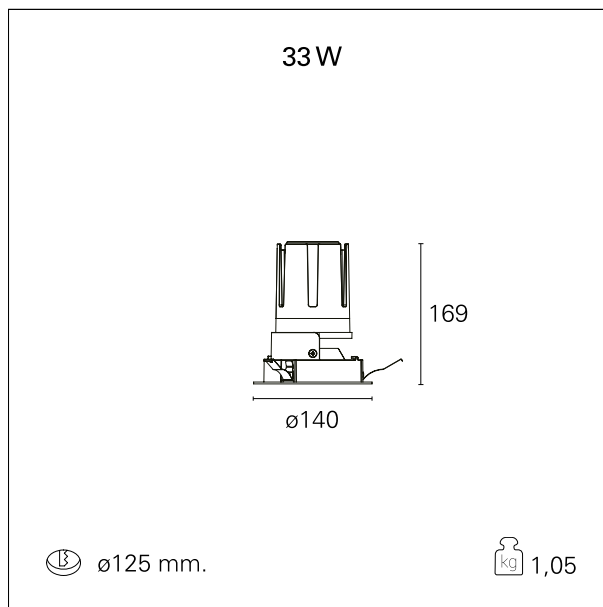

Nemo Fix - rounded

RTL21129PD - white ring / matt reflector - 33 W / 3000 K / CRI > 90

DESCRIZIONE

Quattro aperture di fascio con cut-off di 38° e versioni fino a UGR<17 permettono di ottenere il giusto equilibrio fra controllo delle luminanze e diffusione della luce. I moduli illuminanti sono tutti equipaggiati con led di ultima generazione con CRI > 90 e SDCM < 3. I riflettori secondari intercambiabili disponibili in cinque diverse finiture estetiche permettono di caratterizzare l'impianto anche successivamente alla prima installazione. Il cavetto di sicurezza in dotazione evita la caduta accidentale e il sistema di connessione al driver di tipo "fast plug" permette un'installazione rapida e sicura. Versione Nemo ADJ per luce di accento con orientabilità di 350° sul piano orizzontale e di 30° sul piano verticale. Nemo Fix per l'illuminazione verticale per il controllo dell'abbagliamento diretto e luce sfumata ai bordi del fascio.

switch

Pan Digital

CARATTERISTICHE APPARECCHIO

tipo di installazione	Trimmed
materiale	Alluminio
colore	Bianco / Satinato
potenza	33 W
lumen output - emissione diretta	3048 lm
lumen output - emissione totale	3048 lm
efficacia	92 lm/W
diámetro	Ø 140 mm.
dimensioni	h 169 mm.
peso netto	1,05 kg.

CARATTERISTICHE ELETTRICHE

alimentazione	220÷240 V
tipo di alimentazione	Pan Digital
classe di isolamento	Classe II

CARATTERISTICHE MECCANICHE

Nemo Fix - rounded

RTL21129PD - white ring / matt reflector - 33 W / 3000 K / CRI > 90

IP apparecchio	\
IP vano ottico	IP40
IP vano incassato	IP20
IK	IK02

DIMENSIONI FORO D'INCASSO

diametro foro incasso **ø 125 mm.**

CLASSIFICAZIONE ENERGETICA

Questo dispositivo è munito di lampade a LED integrate.