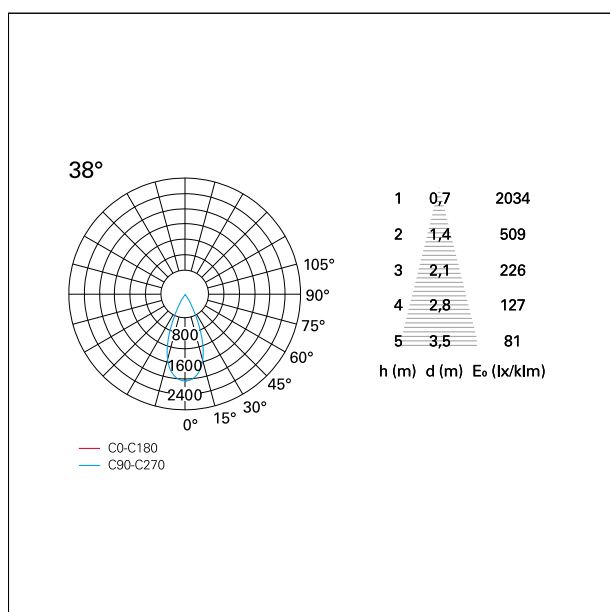

Nemo Fix - rounded

RTL21129PD - white ring / matt reflector - 33 W / 3000 K / CRI > 90

effetto luminoso	Proiettato
ottica	38°
apertura di fascio - diretta	38°
UGR	≤ 19
cut-off	38°

FOTOMETRIA

GARANZIA

periodo **5 years**