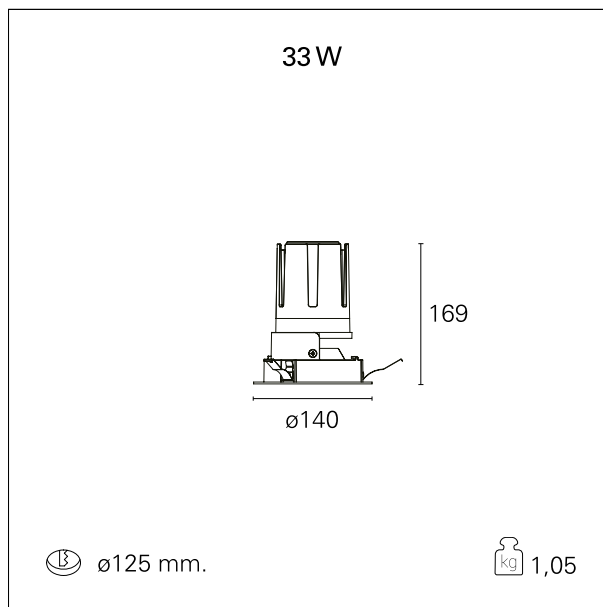

#### CARATTERISTICHE APPARECCHIO

tipo di installazione	Trimmed
materiale	Alluminio
colore	Bianco / Satinato
potenza	33 W
lumen output - emissione diretta	3048 lm
lumen output - emissione totale	3048 lm
efficacia	92 lm/W
diámetro	Ø 140 mm.
dimensioni	h 169 mm.
peso netto	1,05 kg.

### DIMENSIONI FORO D'INCASSO

diametro foro incasso **ø 125 mm.**