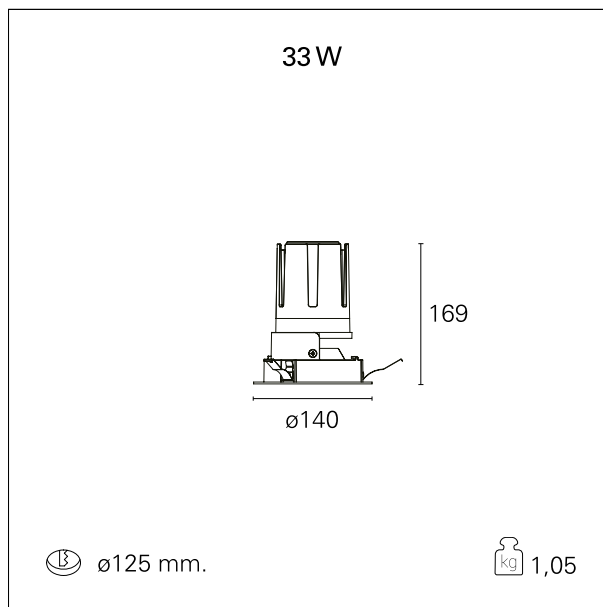

Nemo Fix - rounded

RTL21130DM - white ring / matt reflector - 33 W / 4000 K / CRI > 90

DESCRIZIONE

Quattro aperture di fascio con cut-off di 38° e versioni fino a UGR<17 permettono di ottenere il giusto equilibrio fra controllo delle luminanze e diffusione della luce. I moduli illuminanti sono tutti equipaggiati con led di ultima generazione con CRI > 90 e SDCM < 3. I riflettori secondari intercambiabili disponibili in cinque diverse finiture estetiche permettono di caratterizzare l'impianto anche successivamente alla prima installazione. Il cavetto di sicurezza in dotazione evita la caduta accidentale e il sistema di connessione al driver di tipo "fast plug" permette un'installazione rapida e sicura. Versione Nemo ADJ per luce di accento con orientabilità di 350° sul piano orizzontale e di 30° sul piano verticale. Nemo Fix per l'illuminazione verticale per il controllo dell'abbagliamento diretto e luce sfumata ai bordi del fascio.

switch 1...10V / Push

CARATTERISTICHE APPARECCHIO

tipo di installazione	Trimmed
materiale	Alluminio
colore	Bianco / Satinato
potenza	33 W
lumen output - emissione diretta	3128 lm
lumen output - emissione totale	3128 lm
efficacia	95 lm/W
diametro	Ø 140 mm.
dimensioni	h 169 mm.
peso netto	1,05 kg.

CARATTERISTICHE ELETTRICHE

alimentazione	220÷240 V
tipo di alimentazione	1...10V / Push
classe di isolamento	Classe II

CARATTERISTICHE MECCANICHE

Nemo Fix - rounded

RTL21130DM - white ring / matt reflector - 33 W / 4000 K / CRI > 90

IP apparecchio	\
IP vano ottico	IP40
IP vano incassato	IP20
IK	IK02

DIMENSIONI FORO D'INCASSO

diametro foro incasso **ø 125 mm.**

CLASSIFICAZIONE ENERGETICA

Questo dispositivo è munito di lampade a LED integrate.