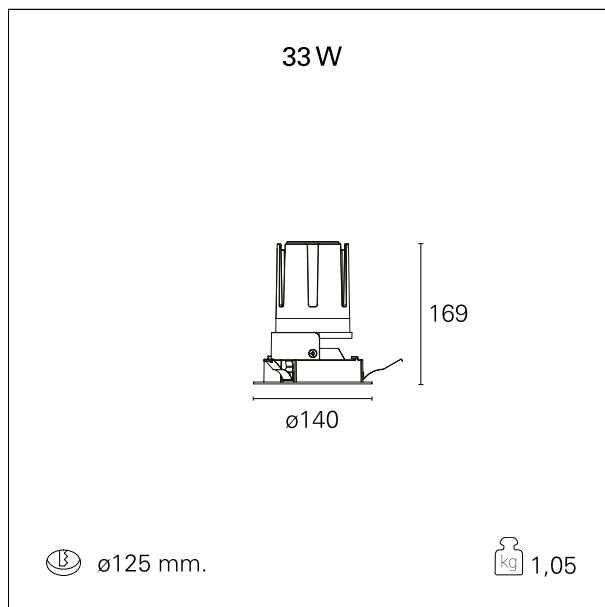

Nemo Fix - rounded

RTL21131CA - white ring / matt reflector - 33 W / 3000 K / CRI > 90

DESCRIZIONE

Quattro aperture di fascio con cut-off di 38° e versioni fino a UGR<17 permettono di ottenere il giusto equilibrio fra controllo delle luminanze e diffusione della luce. I moduli illuminanti sono tutti equipaggiati con led di ultima generazione con CRI > 90 e SDCM < 3. I riflettori secondari intercambiabili disponibili in cinque diverse finiture estetiche permettono di caratterizzare l'impianto anche successivamente alla prima installazione. Il cavetto di sicurezza in dotazione evita la caduta accidentale e il sistema di connessione al driver di tipo "fast plug" permette un'installazione rapida e sicura. Versione Nemo ADJ per luce di accento con orientabilità di 350° sul piano orizzontale e di 30° sul piano verticale. Nemo Fix per l'illuminazione verticale per il controllo dell'abbagliamento diretto e luce sfumata ai bordi del fascio.

switch

Casambi

CARATTERISTICHE APPARECCHIO

tipo di installazione	Trimmed
materiale	Alluminio
colore	Bianco / Satinato
potenza	33 W
lumen output - emissione diretta	3054 lm
lumen output - emissione totale	3054 lm
efficacia	93 lm/W
diametro	Ø 140 mm.
dimensioni	h 169 mm.
peso netto	1,05 kg.

IP apparecchio	\
IP vano ottico	IP40
IP vano incassato	IP20
IK	IK02

DIMENSIONI FORO D'INCASSO

diametro foro incasso **ø 125 mm.**

CLASSIFICAZIONE ENERGETICA

Questo dispositivo è munito di lampade a LED integrate.