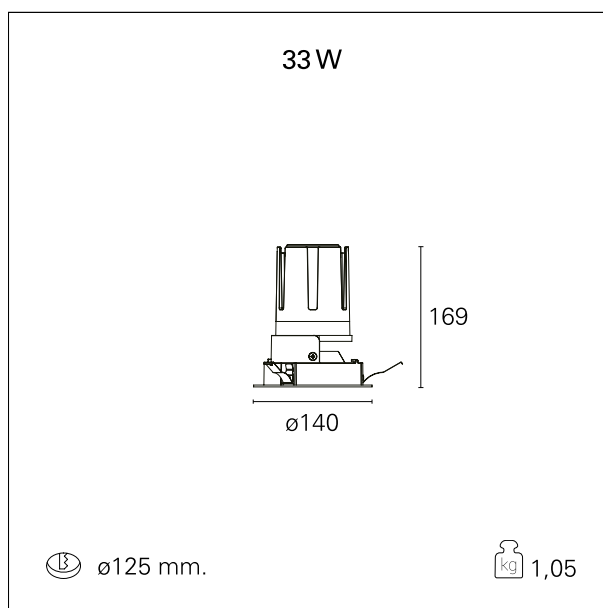

Nemo Fix - rounded

RTL21131DM - white ring / matt reflector - 33 W / 3000 K / CRI > 90

DESCRIZIONE

Quattro aperture di fascio con cut-off di 38° e versioni fino a UGR<17 permettono di ottenere il giusto equilibrio fra controllo delle luminanze e diffusione della luce. I moduli illuminanti sono tutti equipaggiati con led di ultima generazione con CRI > 90 e SDCM < 3. I riflettori secondari intercambiabili disponibili in cinque diverse finiture estetiche permettono di caratterizzare l'impianto anche successivamente alla prima installazione. Il cavetto di sicurezza in dotazione evita la caduta accidentale e il sistema di connessione al driver di tipo "fast plug" permette un'installazione rapida e sicura. Versione Nemo ADJ per luce di accento con orientabilità di 350° sul piano orizzontale e di 30° sul piano verticale. Nemo Fix per l'illuminazione verticale per il controllo dell'abbagliamento diretto e luce sfumata ai bordi del fascio.

switch 1...10V / Push

CARATTERISTICHE APPARECCHIO

tipo di installazione	Trimmed
materiale	Alluminio
colore	Bianco / Satinato
potenza	33 W
lumen output - emissione diretta	3054 lm
lumen output - emissione totale	3054 lm
efficacia	93 lm/W
diámetro	Ø 140 mm.
dimensioni	h 169 mm.
peso netto	1,05 kg.

IP apparecchio	\
IP vano ottico	IP40
IP vano incassato	IP20
IK	IK02

DIMENSIONI FORO D'INCASSO

diametro foro incasso **ø 125 mm.**

CLASSIFICAZIONE ENERGETICA

Questo dispositivo è munito di lampade a LED integrate.