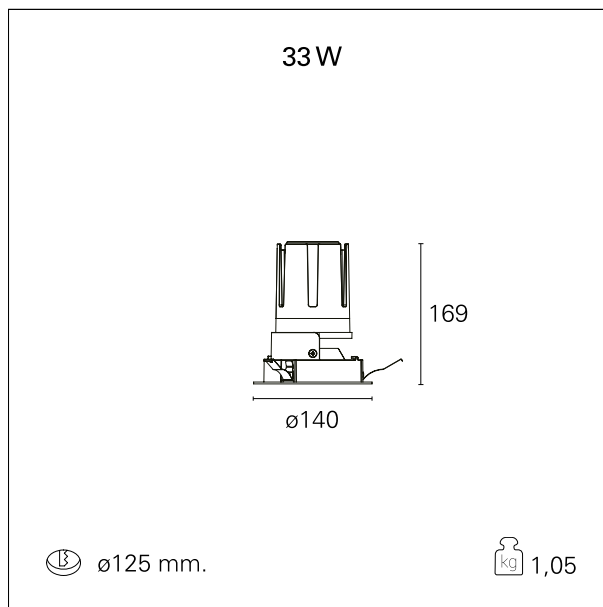

Nemo Fix - rounded

RTL21132DA - white ring / matt reflector - 33 W / 4000 K / CRI > 90

DESCRIZIONE

Quattro aperture di fascio con cut-off di 38° e versioni fino a UGR<17 permettono di ottenere il giusto equilibrio fra controllo delle luminanze e diffusione della luce. I moduli illuminanti sono tutti equipaggiati con led di ultima generazione con CRI > 90 e SDCM < 3. I riflettori secondari intercambiabili disponibili in cinque diverse finiture estetiche permettono di caratterizzare l'impianto anche successivamente alla prima installazione. Il cavetto di sicurezza in dotazione evita la caduta accidentale e il sistema di connessione al driver di tipo "fast plug" permette un'installazione rapida e sicura. Versione Nemo ADJ per luce di accento con orientabilità di 350° sul piano orizzontale e di 30° sul piano verticale. Nemo Fix per l'illuminazione verticale per il controllo dell'abbagliamento diretto e luce sfumata ai bordi del fascio.

switch

DALI

CARATTERISTICHE APPARECCHIO

tipo di installazione	Trimmed
materiale	Alluminio
colore	Bianco / Satinato
potenza	33 W
lumen output - emissione diretta	3134 lm
lumen output - emissione totale	3134 lm
efficacia	95 lm/W
diametro	Ø 140 mm.
dimensioni	h 169 mm.
peso netto	1,05 kg.

IP apparecchio	\
IP vano ottico	IP40
IP vano incassato	IP20
IK	IK02

DIMENSIONI FORO D'INCASSO

diametro foro incasso **ø 125 mm.**

CLASSIFICAZIONE ENERGETICA

Le lampade di questo dispositivo non sono sostituibili.