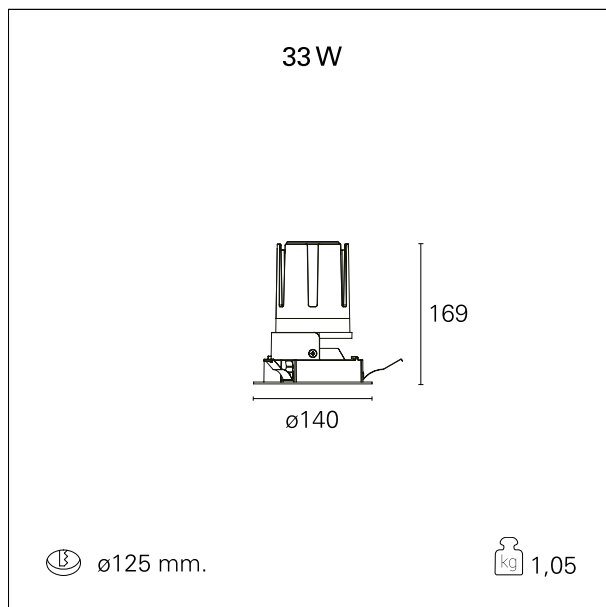

Nemo Fix - rounded

RTL21132DM - white ring / matt reflector - 33 W / 4000 K / CRI > 90

DESCRIZIONE

Quattro aperture di fascio con cut-off di 38° e versioni fino a UGR<17 permettono di ottenere il giusto equilibrio fra controllo delle luminanze e diffusione della luce. I moduli illuminanti sono tutti equipaggiati con led di ultima generazione con CRI > 90 e SDCM < 3. I riflettori secondari intercambiabili disponibili in cinque diverse finiture estetiche permettono di caratterizzare l'impianto anche successivamente alla prima installazione. Il cavetto di sicurezza in dotazione evita la caduta accidentale e il sistema di connessione al driver di tipo "fast plug" permette un'installazione rapida e sicura. Versione Nemo ADJ per luce di accento con orientabilità di 350° sul piano orizzontale e di 30° sul piano verticale. Nemo Fix per l'illuminazione verticale per il controllo dell'abbagliamento diretto e luce sfumata ai bordi del fascio.

switch 1...10V / Push

CARATTERISTICHE APPARECCHIO

tipo di installazione	Trimmed
materiale	Alluminio
colore	Bianco / Satinato
potenza	33 W
lumen output - emissione diretta	3134 lm
lumen output - emissione totale	3134 lm
efficacia	95 lm/W
diámetro	Ø 140 mm.
dimensioni	h 169 mm.
peso netto	1,05 kg.

IP apparecchio	\
IP vano ottico	IP40
IP vano incassato	IP20
IK	IK02

DIMENSIONI FORO D'INCASSO

diametro foro incasso **ø 125 mm.**

CLASSIFICAZIONE ENERGETICA

Questo dispositivo è munito di lampade a LED integrate.