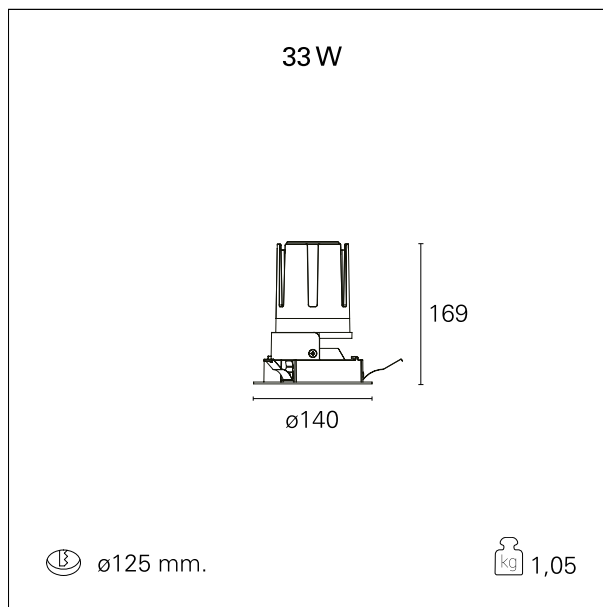

Nemo Fix - rounded

RTL21132PD - white ring / matt reflector - 33 W / 4000 K / CRI > 90

DESCRIZIONE

Quattro aperture di fascio con cut-off di 38° e versioni fino a UGR<17 permettono di ottenere il giusto equilibrio fra controllo delle luminanze e diffusione della luce. I moduli illuminanti sono tutti equipaggiati con led di ultima generazione con CRI > 90 e SDCM < 3. I riflettori secondari intercambiabili disponibili in cinque diverse finiture estetiche permettono di caratterizzare l'impianto anche successivamente alla prima installazione. Il cavetto di sicurezza in dotazione evita la caduta accidentale e il sistema di connessione al driver di tipo "fast plug" permette un'installazione rapida e sicura. Versione Nemo ADJ per luce di accento con orientabilità di 350° sul piano orizzontale e di 30° sul piano verticale. Nemo Fix per l'illuminazione verticale per il controllo dell'abbagliamento diretto e luce sfumata ai bordi del fascio.

switch

Pan Digital

CARATTERISTICHE APPARECCHIO

tipo di installazione	Trimmed
materiale	Alluminio
colore	Bianco / Satinato
potenza	33 W
lumen output - emissione diretta	3134 lm
lumen output - emissione totale	3134 lm
efficacia	95 lm/W
diámetro	Ø 140 mm.
dimensioni	h 169 mm.
peso netto	1,05 kg.

CARATTERISTICHE ELETTRICHE

alimentazione	220÷240 V
tipo di alimentazione	Pan Digital
classe di isolamento	Classe II

CARATTERISTICHE MECCANICHE

Nemo Fix - rounded

RTL21132PD - white ring / matt reflector - 33 W / 4000 K / CRI > 90

IP apparecchio	\
IP vano ottico	IP40
IP vano incassato	IP20
IK	IK02

DIMENSIONI FORO D'INCASSO

diametro foro incasso **ø 125 mm.**

CLASSIFICAZIONE ENERGETICA

Questo dispositivo è munito di lampade a LED integrate.