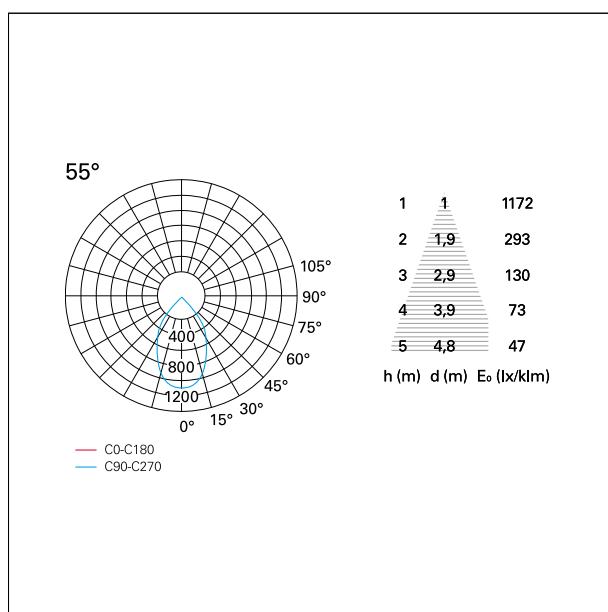

switch

Pan Digital

CARATTERISTICHE APPARECCHIO

tipo di installazione	Trimmed
materiale	Alluminio
colore	Bianco / Satinato
potenza	33 W
lumen output - emissione diretta	3134 lm
lumen output - emissione totale	3134 lm
efficacia	95 lm/W
diámetro	Ø 140 mm.
dimensioni	h 169 mm.
peso netto	1,05 kg.

IP apparecchio	\
IP vano ottico	IP40
IP vano incassato	IP20
IK	IK02

DIMENSIONI FORO D'INCASSO

diametro foro incasso **ø 125 mm.**

CLASSIFICAZIONE ENERGETICA

Questo dispositivo è munito di lampade a LED integrate.

55°

55°

≤ 21

38°

FOTOMETRIA

GARANZIA

periodo

5 years