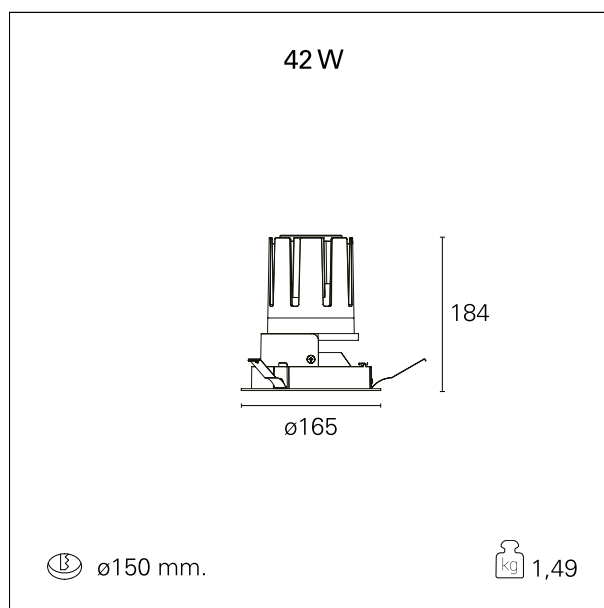

Nemo Fix - rounded

RTL21133CA - white ring / matt reflector - 42 W / 3000 K / CRI > 90

DESCRIZIONE

Quattro aperture di fascio con cut-off di 38° e versioni fino a UGR<17 permettono di ottenere il giusto equilibrio fra controllo delle luminanze e diffusione della luce. I moduli illuminanti sono tutti equipaggiati con led di ultima generazione con CRI > 90 e SDCM < 3. I riflettori secondari intercambiabili disponibili in cinque diverse finiture estetiche permettono di caratterizzare l'impianto anche successivamente alla prima installazione. Il cavetto di sicurezza in dotazione evita la caduta accidentale e il sistema di connessione al driver di tipo "fast plug" permette un'installazione rapida e sicura. Versione Nemo ADJ per luce di accento con orientabilità di 350° sul piano orizzontale e di 30° sul piano verticale. Nemo Fix per l'illuminazione verticale per il controllo dell'abbagliamento diretto e luce sfumata ai bordi del fascio.

switch

Casambi

CARATTERISTICHE APPARECCHIO

tipo di installazione	Trimmed
materiale	Alluminio
colore	Bianco / Satinato
potenza	42 W
lumen output - emissione diretta	3780 lm
lumen output - emissione totale	3780 lm
efficacia	90 lm/W
diametro	ø 165 mm.
dimensioni	h 184 mm.
peso netto	1,49 kg.

IP apparecchio	\
IP vano ottico	IP40
IP vano incassato	IP20
IK	IK02

DIMENSIONI FORO D'INCASSO

diametro foro incasso **ø 150 mm.**

CLASSIFICAZIONE ENERGETICA

Questo dispositivo è munito di lampade a LED integrate.