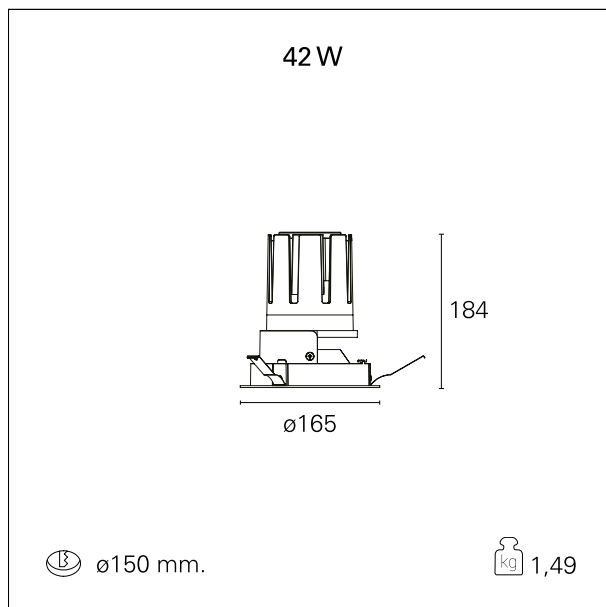

Nemo Fix - rounded

RTL21133DM - white ring / matt reflector - 42 W / 3000 K / CRI > 90

DESCRIZIONE

Quattro aperture di fascio con cut-off di 38° e versioni fino a UGR<17 permettono di ottenere il giusto equilibrio fra controllo delle luminanze e diffusione della luce. I moduli illuminanti sono tutti equipaggiati con led di ultima generazione con CRI > 90 e SDCM < 3. I riflettori secondari intercambiabili disponibili in cinque diverse finiture estetiche permettono di caratterizzare l'impianto anche successivamente alla prima installazione. Il cavetto di sicurezza in dotazione evita la caduta accidentale e il sistema di connessione al driver di tipo "fast plug" permette un'installazione rapida e sicura. Versione Nemo ADJ per luce di accento con orientabilità di 350° sul piano orizzontale e di 30° sul piano verticale. Nemo Fix per l'illuminazione verticale per il controllo dell'abbagliamento diretto e luce sfumata ai bordi del fascio.

switch 1...10V / Push

CARATTERISTICHE APPARECCHIO

tipo di installazione	Trimmed
materiale	Alluminio
colore	Bianco / Satinato
potenza	42 W
lumen output - emissione diretta	3780 lm
lumen output - emissione totale	3780 lm
efficacia	90 lm/W
diametro	ø 165 mm.
dimensioni	h 184 mm.
peso netto	1,49 kg.

IP apparecchio	\
IP vano ottico	IP40
IP vano incassato	IP20
IK	IK02

DIMENSIONI FORO D'INCASSO

diametro foro incasso **ø 150 mm.**

CLASSIFICAZIONE ENERGETICA

Le lampade di questo dispositivo non sono sostituibili.