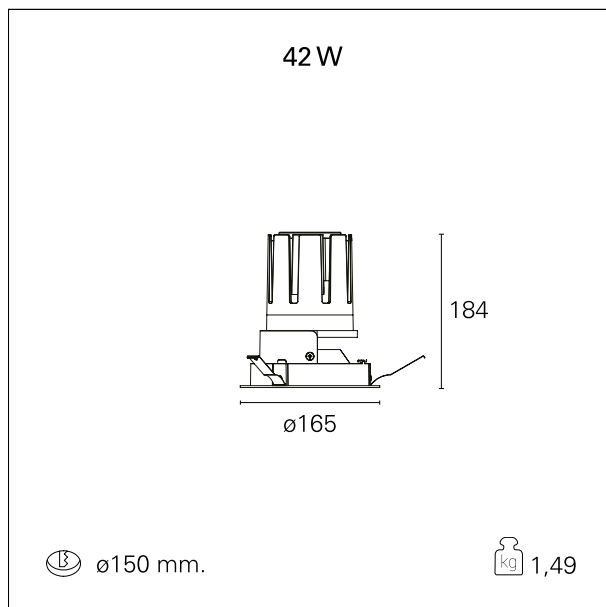

Nemo Fix - rounded

RTL21133 - white ring / matt reflector - 42 W / 3000 K / CRI > 90

DESCRIZIONE

Quattro aperture di fascio con cut-off di 38° e versioni fino a UGR<17 permettono di ottenere il giusto equilibrio fra controllo delle luminanze e diffusione della luce. I moduli illuminanti sono tutti equipaggiati con led di ultima generazione con CRI > 90 e SDCM < 3. I riflettori secondari intercambiabili disponibili in cinque diverse finiture estetiche permettono di caratterizzare l'impianto anche successivamente alla prima installazione. Il cavetto di sicurezza in dotazione evita la caduta accidentale e il sistema di connessione al driver di tipo "fast plug" permette un'installazione rapida e sicura. Versione Nemo ADJ per luce di accento con orientabilità di 350° sul piano orizzontale e di 30° sul piano verticale. Nemo Fix per l'illuminazione verticale per il controllo dell'abbagliamento diretto e luce sfumata ai bordi del fascio.

switch On / Off

CARATTERISTICHE APPARECCHIO

tipo di installazione	Trimmed
materiale	Alluminio
colore	Bianco / Satinato
potenza	42 W
lumen output - emissione diretta	3780 lm
lumen output - emissione totale	3780 lm
efficacia	90 lm/W
diámetro	ø 165 mm.
dimensioni	h 184 mm.
peso netto	1,49 kg.

IP apparecchio	\
IP vano ottico	IP40
IP vano incassato	IP20
IK	IK02

DIMENSIONI FORO D'INCASSO

diametro foro incasso **ø 150 mm.**

CLASSIFICAZIONE ENERGETICA

Questo dispositivo è munito di lampade a LED integrate.