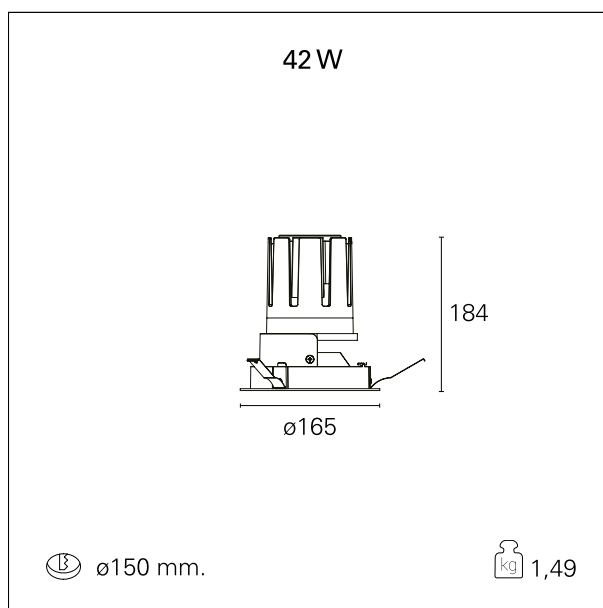

Nemo Fix - rounded

RTL21134PD - white ring / matt reflector - 42 W / 4000 K / CRI > 90

DESCRIZIONE

Quattro aperture di fascio con cut-off di 38° e versioni fino a UGR<17 permettono di ottenere il giusto equilibrio fra controllo delle luminanze e diffusione della luce. I moduli illuminanti sono tutti equipaggiati con led di ultima generazione con CRI > 90 e SDCM < 3. I riflettori secondari intercambiabili disponibili in cinque diverse finiture estetiche permettono di caratterizzare l'impianto anche successivamente alla prima installazione. Il cavetto di sicurezza in dotazione evita la caduta accidentale e il sistema di connessione al driver di tipo "fast plug" permette un'installazione rapida e sicura. Versione Nemo ADJ per luce di accento con orientabilità di 350° sul piano orizzontale e di 30° sul piano verticale. Nemo Fix per l'illuminazione verticale per il controllo dell'abbagliamento diretto e luce sfumata ai bordi del fascio.

switch

Pan Digital

CARATTERISTICHE APPARECCHIO

tipo di installazione	Trimmed
materiale	Alluminio
colore	Bianco / Satinato
potenza	42 W
lumen output - emissione diretta	3842 lm
lumen output - emissione totale	3842 lm
efficacia	91 lm/W
diametro	ø 165 mm.
dimensioni	h 184 mm.
peso netto	1,49 kg.

CARATTERISTICHE ELETTRICHE

alimentazione	220÷240 V
tipo di alimentazione	Pan Digital
classe di isolamento	Classe II

CARATTERISTICHE MECCANICHE

Nemo Fix - rounded

RTL21134PD - white ring / matt reflector - 42 W / 4000 K / CRI > 90

IP apparecchio	\
IP vano ottico	IP40
IP vano incassato	IP20
IK	IK02

DIMENSIONI FORO D'INCASSO

diametro foro incasso **ø 150 mm.**

CLASSIFICAZIONE ENERGETICA

Questo dispositivo è munito di lampade a LED integrate.