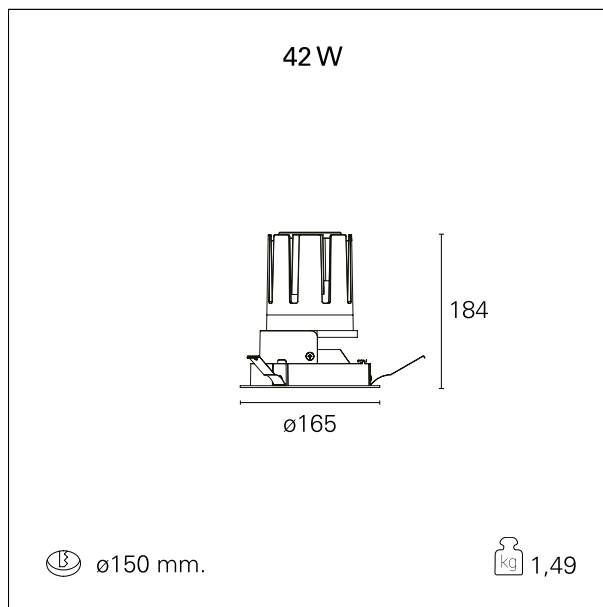

#### CARATTERISTICHE APPARECCHIO

tipo di installazione	Trimmed
materiale	Alluminio
colore	Bianco / Satinato
potenza	42 W
lumen output - emissione diretta	3842 lm
lumen output - emissione totale	3842 lm
efficacia	91 lm/W
diámetro	ø 165 mm.
dimensioni	h 184 mm.
peso netto	1,49 kg.

### DIMENSIONI FORO D'INCASSO

diametro foro incasso **ø 150 mm.**