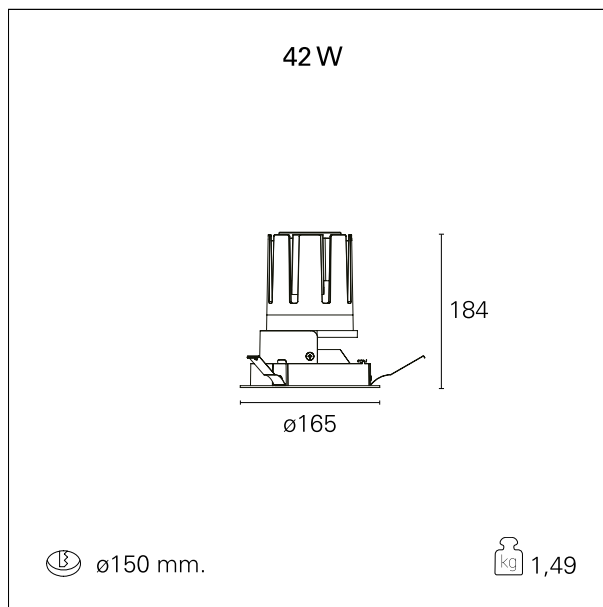

Nemo Fix - rounded

RTL21135CA - white ring / matt reflector - 42 W / 3000 K / CRI > 90

DESCRIZIONE

Quattro aperture di fascio con cut-off di 38° e versioni fino a UGR<17 permettono di ottenere il giusto equilibrio fra controllo delle luminanze e diffusione della luce. I moduli illuminanti sono tutti equipaggiati con led di ultima generazione con CRI > 90 e SDCM < 3. I riflettori secondari intercambiabili disponibili in cinque diverse finiture estetiche permettono di caratterizzare l'impianto anche successivamente alla prima installazione. Il cavetto di sicurezza in dotazione evita la caduta accidentale e il sistema di connessione al driver di tipo "fast plug" permette un'installazione rapida e sicura. Versione Nemo ADJ per luce di accento con orientabilità di 350° sul piano orizzontale e di 30° sul piano verticale. Nemo Fix per l'illuminazione verticale per il controllo dell'abbagliamento diretto e luce sfumata ai bordi del fascio.

switch

Casambi

CARATTERISTICHE APPARECCHIO

tipo di installazione	Trimmed
materiale	Alluminio
colore	Bianco / Satinato
potenza	42 W
lumen output - emissione diretta	3786 lm
lumen output - emissione totale	3786 lm
efficacia	90 lm/W
diametro	ø 165 mm.
dimensioni	h 184 mm.
peso netto	1,49 kg.

IP apparecchio	\
IP vano ottico	IP40
IP vano incassato	IP20
IK	IK02

DIMENSIONI FORO D'INCASSO

diametro foro incasso **ø 150 mm.**

CLASSIFICAZIONE ENERGETICA

Questo dispositivo è munito di lampade a LED integrate.