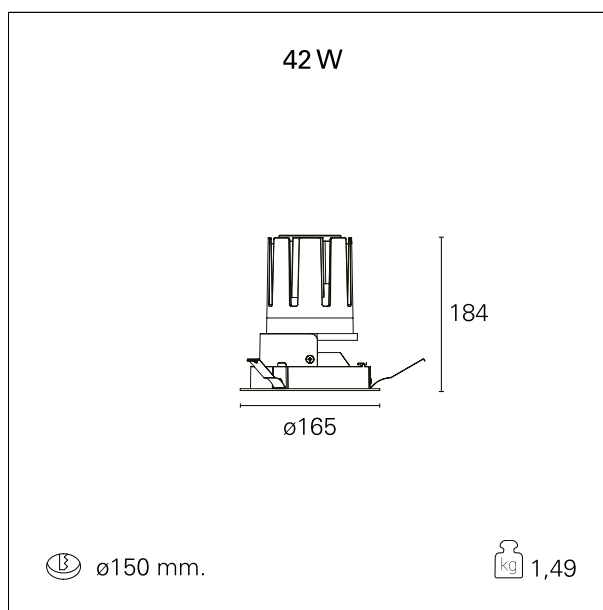

Nemo Fix - rounded

RTL21135DM - white ring / matt reflector - 42 W / 3000 K / CRI > 90

DESCRIZIONE

Quattro aperture di fascio con cut-off di 38° e versioni fino a UGR<17 permettono di ottenere il giusto equilibrio fra controllo delle luminanze e diffusione della luce. I moduli illuminanti sono tutti equipaggiati con led di ultima generazione con CRI > 90 e SDCM < 3. I riflettori secondari intercambiabili disponibili in cinque diverse finiture estetiche permettono di caratterizzare l'impianto anche successivamente alla prima installazione. Il cavetto di sicurezza in dotazione evita la caduta accidentale e il sistema di connessione al driver di tipo "fast plug" permette un'installazione rapida e sicura. Versione Nemo ADJ per luce di accento con orientabilità di 350° sul piano orizzontale e di 30° sul piano verticale. Nemo Fix per l'illuminazione verticale per il controllo dell'abbagliamento diretto e luce sfumata ai bordi del fascio.

switch 1...10V / Push

CARATTERISTICHE APPARECCHIO

tipo di installazione	Trimmed
materiale	Alluminio
colore	Bianco / Satinato
potenza	42 W
lumen output - emissione diretta	3786 lm
lumen output - emissione totale	3786 lm
efficacia	90 lm/W
diametro	ø 165 mm.
dimensioni	h 184 mm.
peso netto	1,49 kg.

CARATTERISTICHE ELETTRICHE

alimentazione	220÷240 V
tipo di alimentazione	1...10V / Push
classe di isolamento	Classe II

CARATTERISTICHE MECCANICHE

Nemo Fix - rounded

RTL21135DM - white ring / matt reflector - 42 W / 3000 K / CRI > 90

IP apparecchio	\
IP vano ottico	IP40
IP vano incassato	IP20
IK	IK02

DIMENSIONI FORO D'INCASSO

diametro foro incasso **ø 150 mm.**

CLASSIFICAZIONE ENERGETICA

Questo dispositivo è munito di lampade a LED integrate.