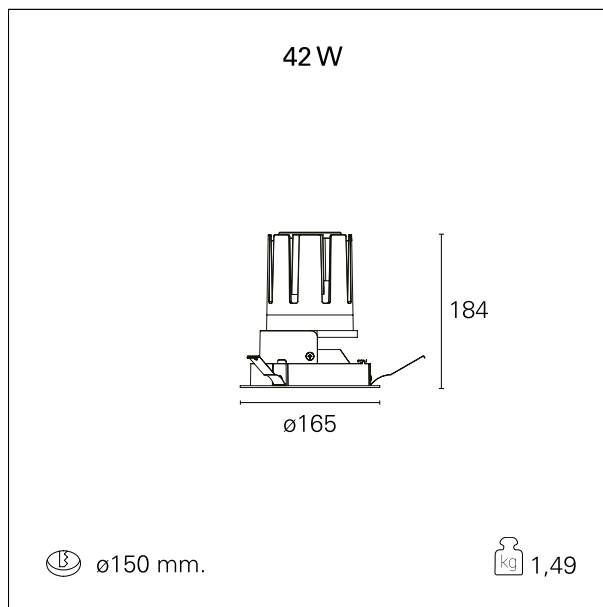

Nemo Fix - rounded

RTL21135 - white ring / matt reflector - 42 W / 3000 K / CRI > 90

DESCRIZIONE

Quattro aperture di fascio con cut-off di 38° e versioni fino a UGR<17 permettono di ottenere il giusto equilibrio fra controllo delle luminanze e diffusione della luce. I moduli illuminanti sono tutti equipaggiati con led di ultima generazione con CRI > 90 e SDCM < 3. I riflettori secondari intercambiabili disponibili in cinque diverse finiture estetiche permettono di caratterizzare l'impianto anche successivamente alla prima installazione. Il cavetto di sicurezza in dotazione evita la caduta accidentale e il sistema di connessione al driver di tipo "fast plug" permette un'installazione rapida e sicura. Versione Nemo ADJ per luce di accento con orientabilità di 350° sul piano orizzontale e di 30° sul piano verticale. Nemo Fix per l'illuminazione verticale per il controllo dell'abbagliamento diretto e luce sfumata ai bordi del fascio.

switch On / Off

CARATTERISTICHE APPARECCHIO

tipo di installazione	Trimmed
materiale	Alluminio
colore	Bianco / Satinato
potenza	42 W
lumen output - emissione diretta	3786 lm
lumen output - emissione totale	3786 lm
efficacia	90 lm/W
diámetro	ø 165 mm.
dimensioni	h 184 mm.
peso netto	1,49 kg.

IP apparecchio	\
IP vano ottico	IP40
IP vano incassato	IP20
IK	IK02

DIMENSIONI FORO D'INCASSO

diametro foro incasso **ø 150 mm.**

CLASSIFICAZIONE ENERGETICA

Questo dispositivo è munito di lampade a LED integrate.