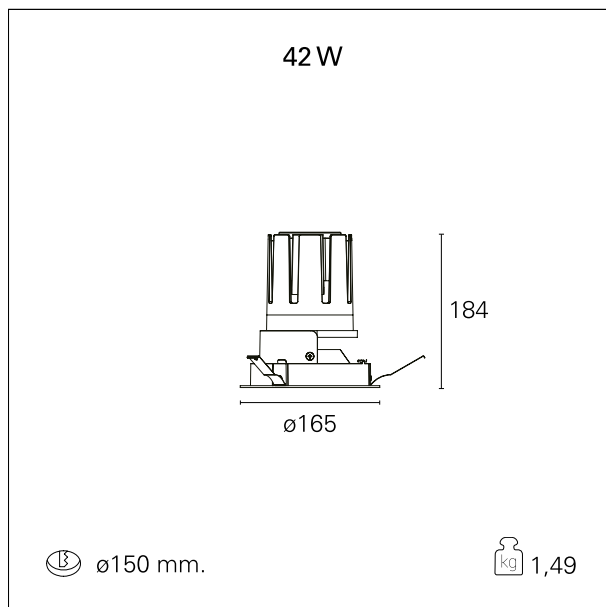

Nemo Fix - rounded

RTL21136DA - white ring / matt reflector - 42 W / 4000 K / CRI > 90

DESCRIZIONE

Quattro aperture di fascio con cut-off di 38° e versioni fino a UGR<17 permettono di ottenere il giusto equilibrio fra controllo delle luminanze e diffusione della luce. I moduli illuminanti sono tutti equipaggiati con led di ultima generazione con CRI > 90 e SDCM < 3. I riflettori secondari intercambiabili disponibili in cinque diverse finiture estetiche permettono di caratterizzare l'impianto anche successivamente alla prima installazione. Il cavetto di sicurezza in dotazione evita la caduta accidentale e il sistema di connessione al driver di tipo "fast plug" permette un'installazione rapida e sicura. Versione Nemo ADJ per luce di accento con orientabilità di 350° sul piano orizzontale e di 30° sul piano verticale. Nemo Fix per l'illuminazione verticale per il controllo dell'abbagliamento diretto e luce sfumata ai bordi del fascio.

switch

DALI

CARATTERISTICHE APPARECCHIO

tipo di installazione	Trimmed
materiale	Alluminio
colore	Bianco / Satinato
potenza	42 W
lumen output - emissione diretta	3858 lm
lumen output - emissione totale	3858 lm
efficacia	92 lm/W
diámetro	ø 165 mm.
dimensioni	h 184 mm.
peso netto	1,49 kg.

IP apparecchio	\
IP vano ottico	IP40
IP vano incassato	IP20
IK	IK02

DIMENSIONI FORO D'INCASSO

diametro foro incasso **ø 150 mm.**

CLASSIFICAZIONE ENERGETICA

Questo dispositivo è munito di lampade a LED integrate.