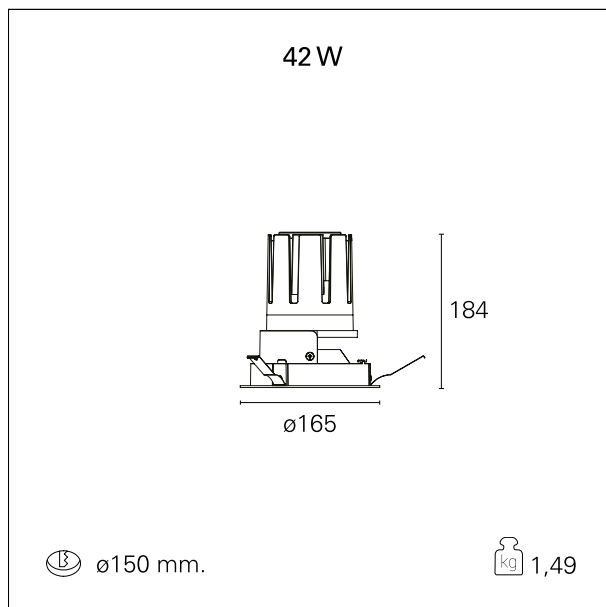

Nemo Fix - rounded

RTL21136DM - white ring / matt reflector - 42 W / 4000 K / CRI > 90

DESCRIZIONE

Quattro aperture di fascio con cut-off di 38° e versioni fino a UGR<17 permettono di ottenere il giusto equilibrio fra controllo delle luminanze e diffusione della luce. I moduli illuminanti sono tutti equipaggiati con led di ultima generazione con CRI > 90 e SDCM < 3. I riflettori secondari intercambiabili disponibili in cinque diverse finiture estetiche permettono di caratterizzare l'impianto anche successivamente alla prima installazione. Il cavetto di sicurezza in dotazione evita la caduta accidentale e il sistema di connessione al driver di tipo "fast plug" permette un'installazione rapida e sicura. Versione Nemo ADJ per luce di accento con orientabilità di 350° sul piano orizzontale e di 30° sul piano verticale. Nemo Fix per l'illuminazione verticale per il controllo dell'abbagliamento diretto e luce sfumata ai bordi del fascio.

switch 1...10V / Push

CARATTERISTICHE APPARECCHIO

tipo di installazione	Trimmed
materiale	Alluminio
colore	Bianco / Satinato
potenza	42 W
lumen output - emissione diretta	3858 lm
lumen output - emissione totale	3858 lm
efficacia	92 lm/W
diámetro	ø 165 mm.
dimensioni	h 184 mm.
peso netto	1,49 kg.

IP apparecchio	\
IP vano ottico	IP40
IP vano incassato	IP20
IK	IK02

DIMENSIONI FORO D'INCASSO

diametro foro incasso **ø 150 mm.**

CLASSIFICAZIONE ENERGETICA

Le lampade di questo dispositivo non sono sostituibili.