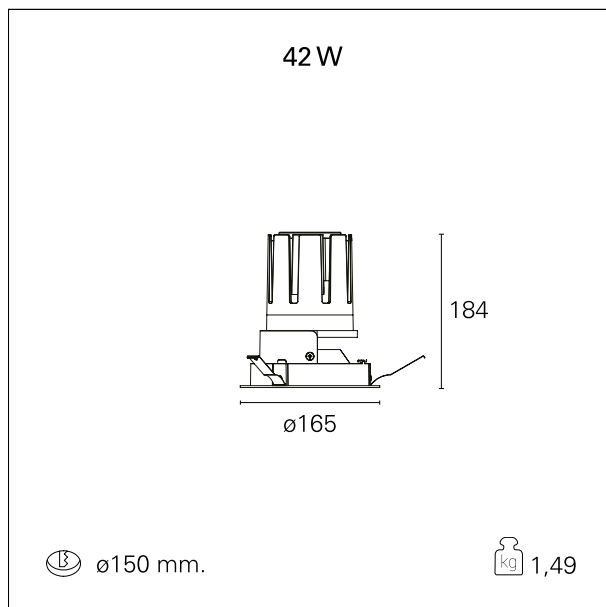

#### CARATTERISTICHE APPARECCHIO

tipo di installazione	Trimmed
materiale	Alluminio
colore	Bianco / Satinato
potenza	42 W
lumen output - emissione diretta	3858 lm
lumen output - emissione totale	3858 lm
efficacia	92 lm/W
diámetro	ø 165 mm.
dimensioni	h 184 mm.
peso netto	1,49 kg.

### DIMENSIONI FORO D'INCASSO

diametro foro incasso **ø 150 mm.**