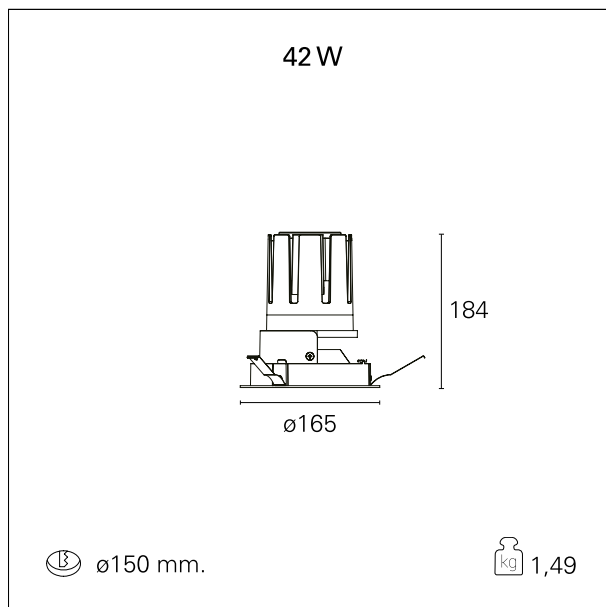

#### CARATTERISTICHE APPARECCHIO

tipo di installazione	Trimmed
materiale	Alluminio
colore	Bianco / Satinato
potenza	42 W
lumen output - emissione diretta	3792 lm
lumen output - emissione totale	3792 lm
efficacia	90 lm/W
diametro	ø 165 mm.
dimensioni	h 184 mm.
peso netto	1,49 kg.

### DIMENSIONI FORO D'INCASSO

diametro foro incasso **ø 150 mm.**