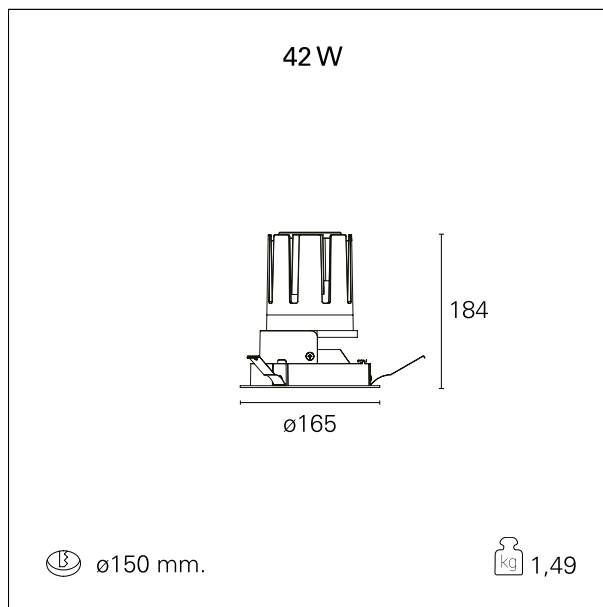

Nemo Fix - rounded

RTL21137DM - white ring / matt reflector - 42 W / 3000 K / CRI > 90

DESCRIZIONE

Quattro aperture di fascio con cut-off di 38° e versioni fino a UGR<17 permettono di ottenere il giusto equilibrio fra controllo delle luminanze e diffusione della luce. I moduli illuminanti sono tutti equipaggiati con led di ultima generazione con CRI > 90 e SDCM < 3. I riflettori secondari intercambiabili disponibili in cinque diverse finiture estetiche permettono di caratterizzare l'impianto anche successivamente alla prima installazione. Il cavetto di sicurezza in dotazione evita la caduta accidentale e il sistema di connessione al driver di tipo "fast plug" permette un'installazione rapida e sicura. Versione Nemo ADJ per luce di accento con orientabilità di 350° sul piano orizzontale e di 30° sul piano verticale. Nemo Fix per l'illuminazione verticale per il controllo dell'abbagliamento diretto e luce sfumata ai bordi del fascio.

switch 1...10V / Push

CARATTERISTICHE APPARECCHIO

tipo di installazione	Trimmed
materiale	Alluminio
colore	Bianco / Satinato
potenza	42 W
lumen output - emissione diretta	3792 lm
lumen output - emissione totale	3792 lm
efficacia	90 lm/W
diametro	ø 165 mm.
dimensioni	h 184 mm.
peso netto	1,49 kg.

CARATTERISTICHE ELETTRICHE

alimentazione	220÷240 V
tipo di alimentazione	1...10V / Push
classe di isolamento	Classe II

CARATTERISTICHE MECCANICHE

Nemo Fix - rounded

RTL21137DM - white ring / matt reflector - 42 W / 3000 K / CRI > 90

IP apparecchio	\
IP vano ottico	IP40
IP vano incassato	IP20
IK	IK02

DIMENSIONI FORO D'INCASSO

diametro foro incasso **ø 150 mm.**

CLASSIFICAZIONE ENERGETICA

Questo dispositivo è munito di lampade a LED integrate.