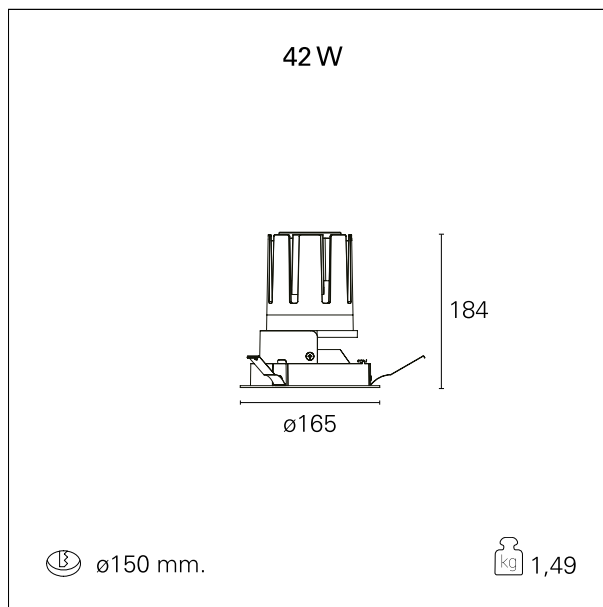

Nemo Fix - rounded

RTL21137PD - white ring / matt reflector - 42 W / 3000 K / CRI > 90

DESCRIZIONE

Quattro aperture di fascio con cut-off di 38° e versioni fino a UGR<17 permettono di ottenere il giusto equilibrio fra controllo delle luminanze e diffusione della luce. I moduli illuminanti sono tutti equipaggiati con led di ultima generazione con CRI > 90 e SDCM < 3. I riflettori secondari intercambiabili disponibili in cinque diverse finiture estetiche permettono di caratterizzare l'impianto anche successivamente alla prima installazione. Il cavetto di sicurezza in dotazione evita la caduta accidentale e il sistema di connessione al driver di tipo "fast plug" permette un'installazione rapida e sicura. Versione Nemo ADJ per luce di accento con orientabilità di 350° sul piano orizzontale e di 30° sul piano verticale. Nemo Fix per l'illuminazione verticale per il controllo dell'abbagliamento diretto e luce sfumata ai bordi del fascio.

switch

Pan Digital

CARATTERISTICHE APPARECCHIO

tipo di installazione	Trimmed
materiale	Alluminio
colore	Bianco / Satinato
potenza	42 W
lumen output - emissione diretta	3792 lm
lumen output - emissione totale	3792 lm
efficacia	90 lm/W
diámetro	ø 165 mm.
dimensioni	h 184 mm.
peso netto	1,49 kg.

CARATTERISTICHE ELETTRICHE

alimentazione	220÷240 V
tipo di alimentazione	Pan Digital
classe di isolamento	Classe II

CARATTERISTICHE MECCANICHE

Nemo Fix - rounded

RTL21137PD - white ring / matt reflector - 42 W / 3000 K / CRI > 90

IP apparecchio	\
IP vano ottico	IP40
IP vano incassato	IP20
IK	IK02

DIMENSIONI FORO D'INCASSO

diametro foro incasso **ø 150 mm.**

CLASSIFICAZIONE ENERGETICA

Questo dispositivo è munito di lampade a LED integrate.